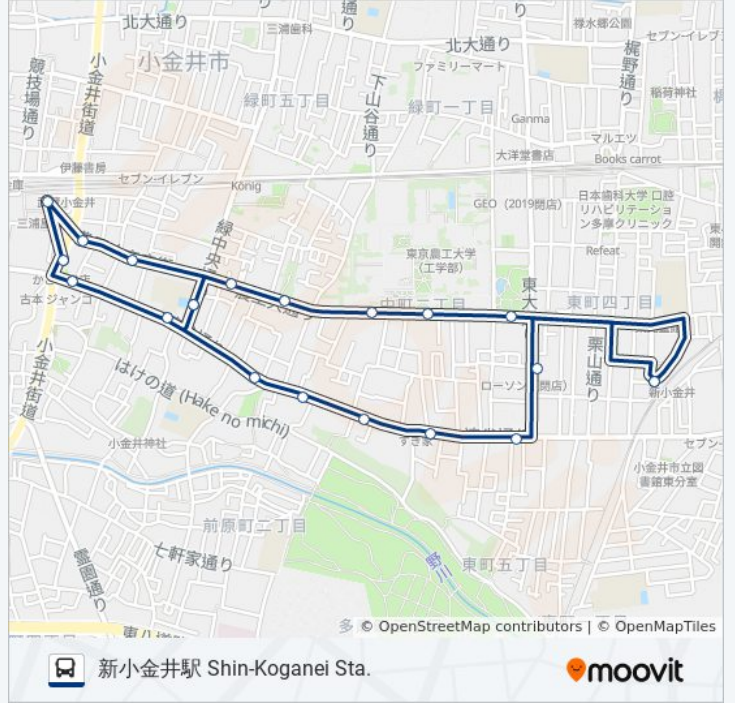

中町循環

新小金井駅 Shin-Koganei Sta.

アプリを使って見る

中町循環 バス行新小金井駅 Shin-Koganei Sta.にはルートが1つあります。平日の運行時間は次のとおりです。

(1) 新小金井駅 Shin-Koganei Sta. : 09:00 - 19:00

Moovitアプリを使用して、最寄りの中町循環 バス駅を見つけ、次の中町循環バスが到着するのはいつかを調べることができます。

最終停車地: 新小金井駅 Shin-Koganei Sta.

21回停車

[路線スケジュールを見る](#)

新小金井駅 Shin-Koganei Sta.
東大通り南 Higashi-Odori South
中町二丁目 Nakacho 2
武蔵野公園入口 Musashino Park Ent.
中町一丁目 Nakacho 1
美術館入口 Art Museum
中山谷 Nakasanya
市立図書館前 Library
農工大通り商店街 Nokodaidori Shotengai
太陽病院前 Taiyo Hospital
武蔵小金井駅南口 Musashikoganei Sta. South
南一番街 Minami-Ichibangai
中町四丁目 Nakacho 4
第一小学校(小金井市) Daiichi Elementary School
市立図書館前 Library
中町三丁目 Nakacho 3
八重垣稻荷神社 Yaegaki Inari-Jinja Shrine
つきみの園 Tsukiminosono
農工大前 Nokodai Mae
栗山公園 Kuriyama Park
新小金井駅 Shin-Koganei Sta.

中町循環 バスタイムスケジュール

新小金井駅 Shin-Koganei Sta.ルート時刻表:

日曜日	09:00 - 19:00
月曜日	09:00 - 19:00
火曜日	09:00 - 19:00
水曜日	09:00 - 19:00
木曜日	09:00 - 19:00
金曜日	09:00 - 19:00
土曜日	09:00 - 19:00

中町循環 バス情報

道順: 新小金井駅 Shin-Koganei Sta.

停留所: 21

旅行期間: 27 分

路線概要:

中町循環 バスのタイムスケジュールと路線図は、moovitapp.comのオフラインPDFでご覧いただけます。 [Moovit App](#)を使用して、ライブバスの時刻、電車のスケジュール、または地下鉄のスケジュール、東京内のすべての公共交通機関の手順を確認します。

[Moovitについて](#) ・ [MaaSソリューション](#) ・ [サポート対象国](#) ・ [Mooviterコミュニティ](#)