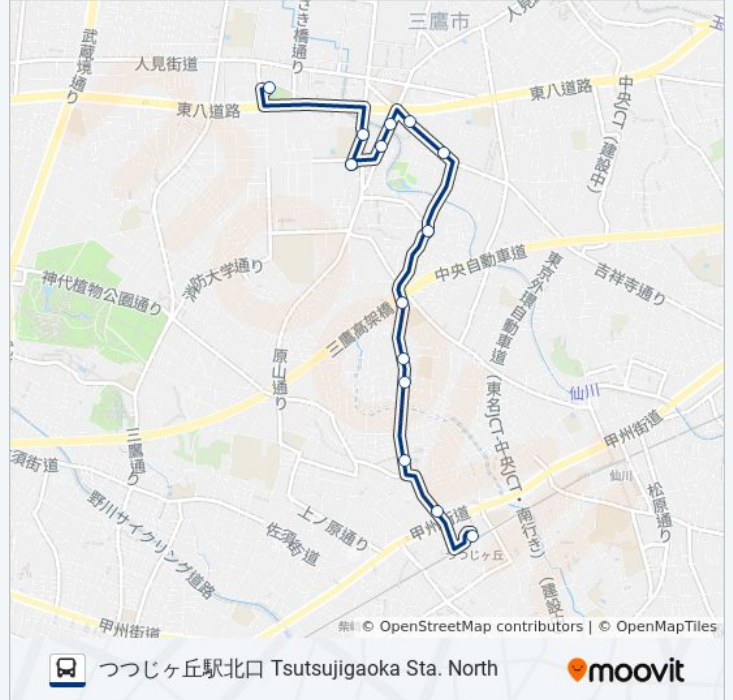

三鷹中等教育学校 Mitaka Chutou Kyoiku Gakko
(Tokyo Metropolitan Mitaka Secondary Sch.)

杏林大学病院 Kyorin Daigaku Byoin (Kyorin University Hospital)

杏林大学病院入口 Kyorin Daigaku Byoin-Iriguchi

南新川 Minami-Shinkawa

新川交番東 Shinkawa Koban-Higashi

つつじヶ丘駅北口 Tsutsujigaoka Sta. North

新川中原 バスタイムスケジュール

つつじヶ丘駅北口 Tsutsujigaoka Sta. Northルート時刻表:

日曜日	08:03 - 19:03
月曜日	08:03 - 19:03
火曜日	08:03 - 19:03
水曜日	08:03 - 19:03
木曜日	08:03 - 19:03
金曜日	08:03 - 19:03
土曜日	08:03 - 19:03

新川中原 バス情報

道順: つつじヶ丘駅北口 Tsutsujigaoka Sta. North

停留所: 14

旅行期間: 30 分

路線概要:

**最終停車地: 三鷹中央防災公園・元気創造プラザ
(市役所東) Mitaka Central Disaster
Prevention Park, Genki Creation Plaza**

17回停車

[路線スケジュールを見る](#)