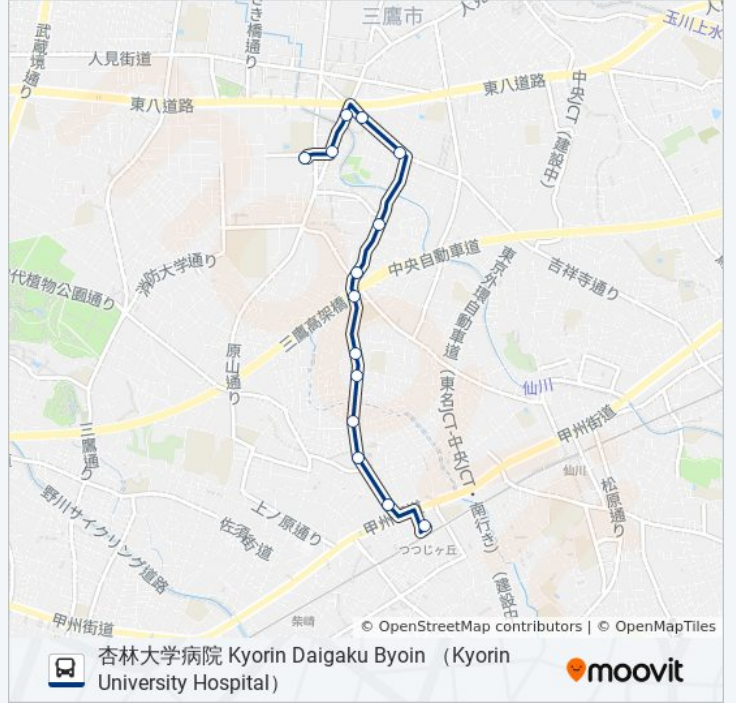

最終停車地: 杏林大学病院 Kyorin Daigaku Byoin (Kyorin University Hospital)

14回停車

[路線スケジュールを見る](#)

つつじヶ丘駅北口 Tsutsujigaoka Sta. North

金子 Kaneko

つつじヶ丘公園西 Tsutsujigaoka Park-Nishi

中西 Nakanishi

中原地区公会堂 Nakaharachiku Kokaido (Nakahara Community Center)

中原四丁目 Nakahara 4

中原高架下児童遊園 Nakahara Kokashita Jido Yuen

団地南口 Danchi Minamiguchi

新川団地中央 Shinkawa Danchi-Chuo

新川本町 Shinkawa Honcho

新川交番東 Shinkawa Koban-Higashi

南新川 Minami-Shinkawa

杏林大学病院入口 Kyorin Daigaku Byoin-Iriguchi

杏林大学病院 Kyorin Daigaku Byoin (Kyorin University Hospital)

新川中原 バスタイムスケジュール

杏林大学病院 Kyorin Daigaku Byoin (Kyorin University Hospital) ルート時刻表 :

日曜日	07:30 - 18:30
月曜日	07:30 - 18:30
火曜日	07:30 - 18:30
水曜日	07:30 - 18:30
木曜日	07:30 - 18:30
金曜日	07:30 - 18:30
土曜日	07:30 - 18:30

新川中原 バス情報

道順: 杏林大学病院 Kyorin Daigaku Byoin (Kyorin University Hospital)

停留所: 14

旅行期間: 23 分

路線概要:

新川中原 バスのタイムスケジュールと路線図は、moovitapp.comのオフラインPDFでご覧いただけます。 [Moovit App](#)を使用して、ライブバスの時刻、電車のスケジュール、または地下鉄のスケジュール、東京内のすべての公共交通機関の手順を確認します。