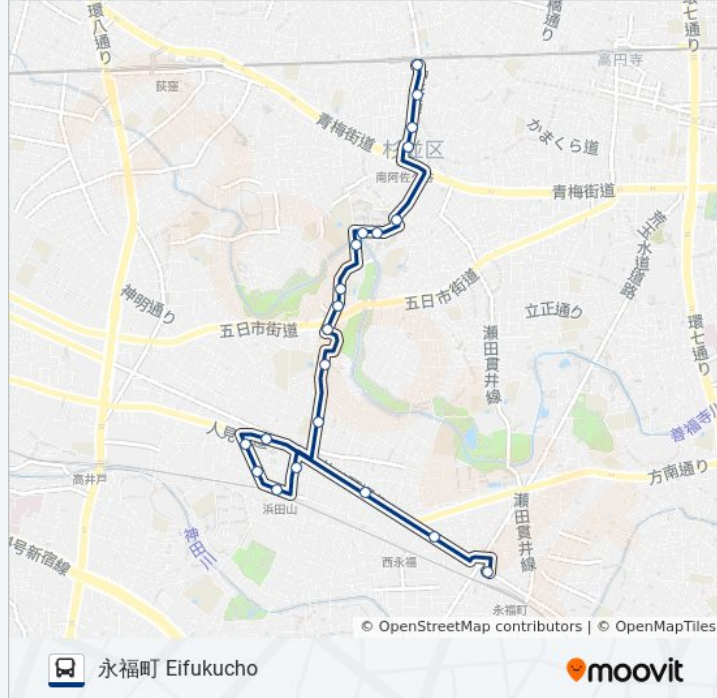

けやき-庫 バス行永福町 Eifukuchoにはルートが1つあります。平日の運行時間は次のとおりです。

(1) 永福町 Eifukucho : 20:20 - 21:05

Moovitアプリを使用して、最寄りのけやき-庫 バス駅を見つけ、次のけやき-庫バスが到着するのはいつかを調べることができます。

最終停車地: 永福町 Eifukucho

21回停車

[路線スケジュールを見る](#)

阿佐ヶ谷駅 Asagaya Sta.

浜田山駅 Hamadayama Sta.

浜田山駅西 Hamadayama Sta. West

人見街道入口 (杉並区) Hitomi-Kaido Iriguchi

浜田山郵便局前 Hamadayama Yubinkyokumae
(Hamadayama Post Office)

浜田山四丁目 Hamadayama 4

けやき-庫 バスタイムスケジュール

永福町 Eifukuchoルート時刻表:

日曜日	19:20 - 19:35
月曜日	20:20 - 21:05
火曜日	20:20 - 21:05
水曜日	20:20 - 21:05
木曜日	20:20 - 21:05
金曜日	20:20 - 21:05
土曜日	19:20 - 19:35

けやき-庫 バス情報

道順: 永福町 Eifukucho

停留所: 21

旅行期間: 30 分

路線概要:

西永福 Nishi-Eifuku

永福町 Eifukucho

けやき-庫 バスのタイムスケジュールと路線図は、moovitapp.comのオフラインPDFでご覧いただけます。 [Moovit App](#)を使用して、ライブバスの時刻、電車のスケジュール、または地下鉄のスケジュール、東京内のすべての公共交通機関の手順を確認します。