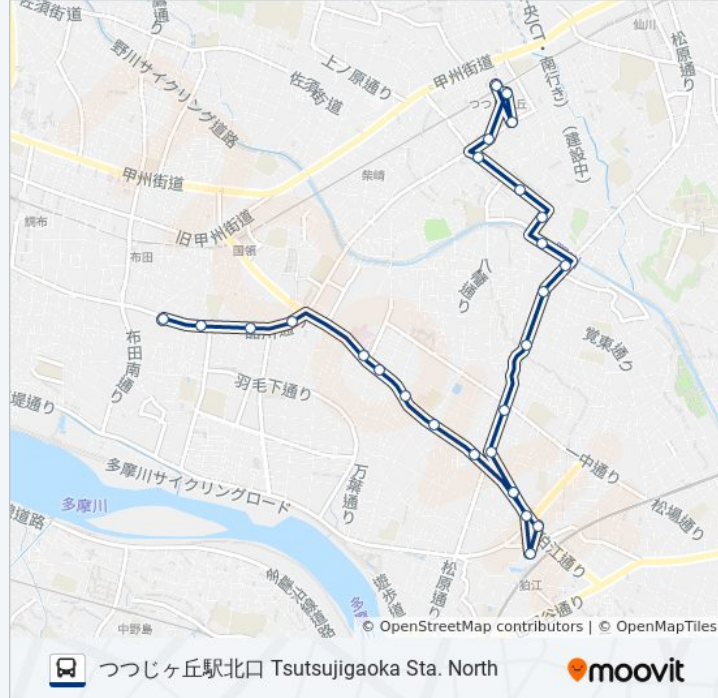

日曜日	運行不可
月曜日	05:49
火曜日	05:49
水曜日	05:49
木曜日	05:49
金曜日	05:49
土曜日	05:55 - 06:07

丘21-庫 バス情報

道順: つつじヶ丘駅北口 Tsutsujigaoka Sta. North

停留所: 27

旅行期間: 36 分

路線概要:

御台橋 Godaibashi

覚東 Gakuto

明照院前 Myoshoin Mae

たかや橋 Takayabashi

金子地域福祉センター Kaneko Chiiki Fukushi Center (Kaneko Community Welfare Center)

郵便局前 Yubinkyoku Mae (Post Office)

神代団地北口 Jindai Danchi Kitaguchi

西つつじヶ丘四丁目 Nishi-Tsutsujigaoka 4

つつじヶ丘駅南口 Tsutsujigaoka Sta. South

つつじヶ丘駅南口入口 Tsutsujigaoka Sta. Minami-Iriguchi

つつじヶ丘駅北口 Tsutsujigaoka Sta. North

丘21-庫 バスのタイムスケジュールと路線図は、moovitapp.comのオフラインPDFでご覧いただけます。 [Moovit App](#)を使用して、ライブバスの時刻、電車のスケジュール、または地下鉄のスケジュール、東京内のすべての公共交通機関の手順を確認します。