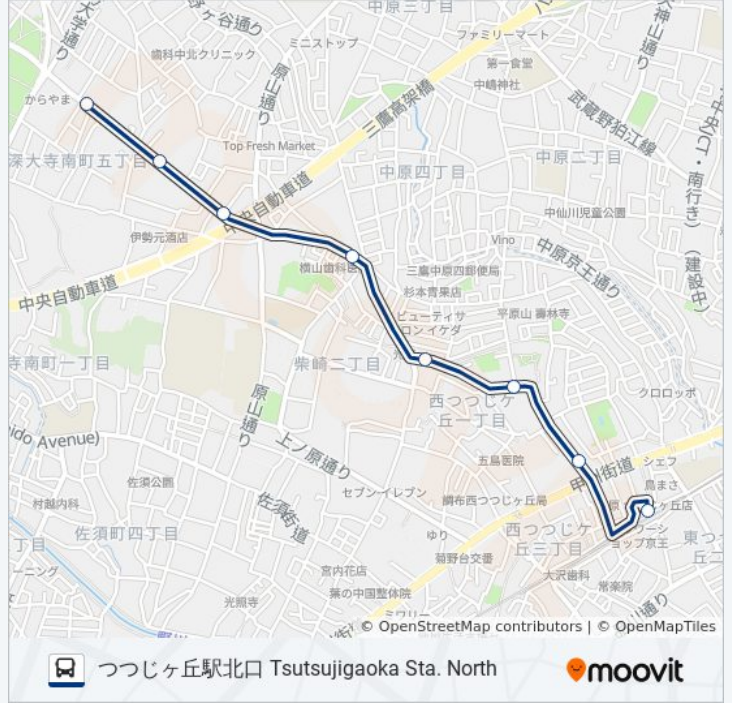

📍 丘21-西

つつじヶ丘駅北口 Tsutsujigaoka Sta. North

アプリを使って見る

丘21-西 バス行つつじヶ丘駅北口 Tsutsujigaoka Sta. Northにはルートが1つあります。平日の運行時間は次のとおりです。

(1) つつじヶ丘駅北口 Tsutsujigaoka Sta. North : 08:58

Moovitアプリを使用して、最寄りの丘21-西 バス駅を見つけ、次の丘21-西バスが到着するのはいつかを調べることができます。

西つつじヶ丘一丁目 Nishi-Tsutsujigaoka 1

金子 Kaneko

つつじヶ丘駅北口 Tsutsujigaoka Sta. North

丘21-西 バスタイムスケジュール

つつじヶ丘駅北口 Tsutsujigaoka Sta. Northルート時刻表:

日曜日	08:58
月曜日	運行不可
火曜日	運行不可
水曜日	運行不可
木曜日	運行不可
金曜日	運行不可
土曜日	運行不可

丘21-西 バス情報

道順: つつじヶ丘駅北口 Tsutsujigaoka Sta. North

停留所: 8

旅行期間: 12 分

路線概要:

丘21-西 バスのタイムスケジュールと路線図は、moovitapp.comのオフラインPDFでご覧いただけます。 [Moovit App](#)を使用して、ライブバスの時刻、電車のスケジュール、または地下鉄のスケジュール、東京内のすべての公共交通機関の手順を確認します。

[Moovitについて](#) ・ [MaaSソリューション](#) ・ [サポート対象国](#) ・ [Mooviterコミュニティ](#)