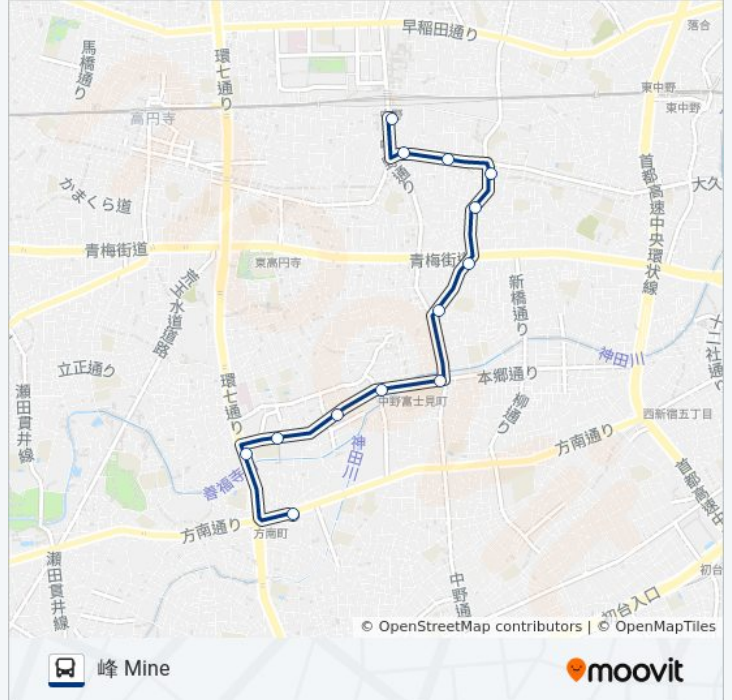

鍋屋横丁 Nabeya Yokocho

十貫坂上 Jukkan-Sakaue

中野車庫 Nakano-Shako (Keiobus Nakano Office)

中野富士見町駅入口 Nakano-Fujimicho Sta. Iriguchi

母子寮前 Boshiryo Mae

佼成会聖堂前 Koseikai Seido Mae

和田堀橋 Wadabori Bashi

峰 Mine

中71-峰 バスタイムスケジュール

峰 Mineルート時刻表 :

日曜日	21:10 - 21:35
月曜日	21:10 - 22:00
火曜日	21:10 - 22:00
水曜日	21:10 - 22:00
木曜日	21:10 - 22:00
金曜日	21:10 - 22:00
土曜日	21:10 - 21:35

中71-峰 バス情報

道順: 峰 Mine

停留所: 13

旅行期間: 16 分

路線概要:

中71-峰 バスのタイムスケジュールと路線図は、moovitapp.comのオフラインPDFでご覧いただけます。 [Moovit App](#)を使用して、ライブバスの時刻、電車のスケジュール、または地下鉄のスケジュール、東京内のすべての公共交通機関の手順を確認します。

[Moovitについて](#) ・ [MaaSソリューション](#) ・ [サポート対象国](#) ・ [Mooviterコミュニティ](#)