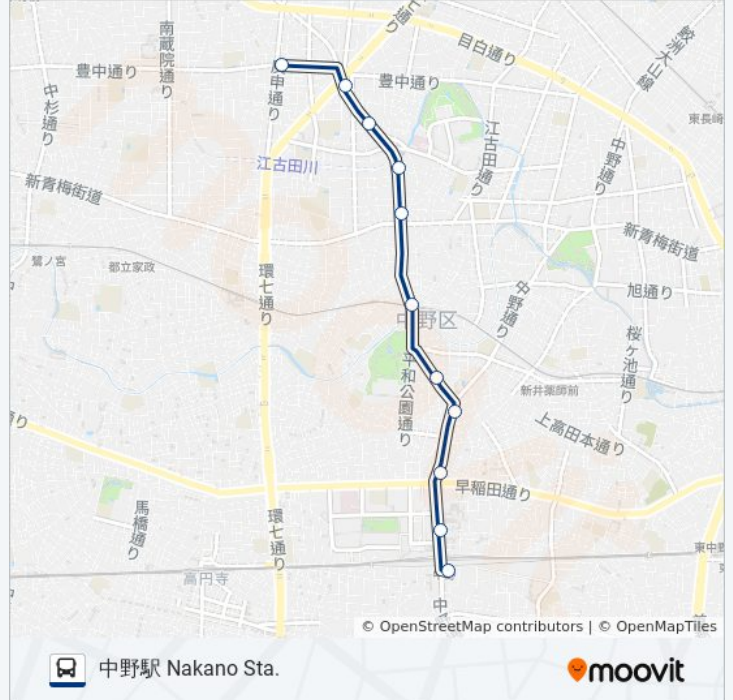

[路線スケジュールを見る](#)

豊玉中三丁目 Toyotama-Naka 3

豊玉中二丁目 Toyotama-Naka 2

徳田 Tokuden

浄風園前 Jofuen Mae

江古田四丁目 Egota 4

沼袋駅 Numabukuro Sta.

新井四丁目 Arai 4

北野神社前 Kitano-Jinja Mae (Araitenjin Kitano Shrine)

新井中野通り Arai Nakano Dori

中野区役所 Nakano City Office

中野駅 Nakano Sta.

中92-三 バスタイムスケジュール

中野駅 Nakano Sta.ルート時刻表:

日曜日	運行不可
月曜日	08:01
火曜日	08:01
水曜日	08:01
木曜日	08:01
金曜日	08:01
土曜日	運行不可

中92-三 バス情報

道順: 中野駅 Nakano Sta.

停留所: 11

旅行期間: 24 分

路線概要:

中92-三 バスのタイムスケジュールと路線図は、moovitapp.comのオフラインPDFでご覧いただけます。 [Moovit App](#)を使用して、ライブバスの時刻、電車のスケジュール、または地下鉄のスケジュール、東京内のすべての公共交通機関の手順を確認します。

[Moovitについて](#) ・ [MaaSソリューション](#) ・ [サポート対象国](#) ・ [Mooviterコミュニティ](#)