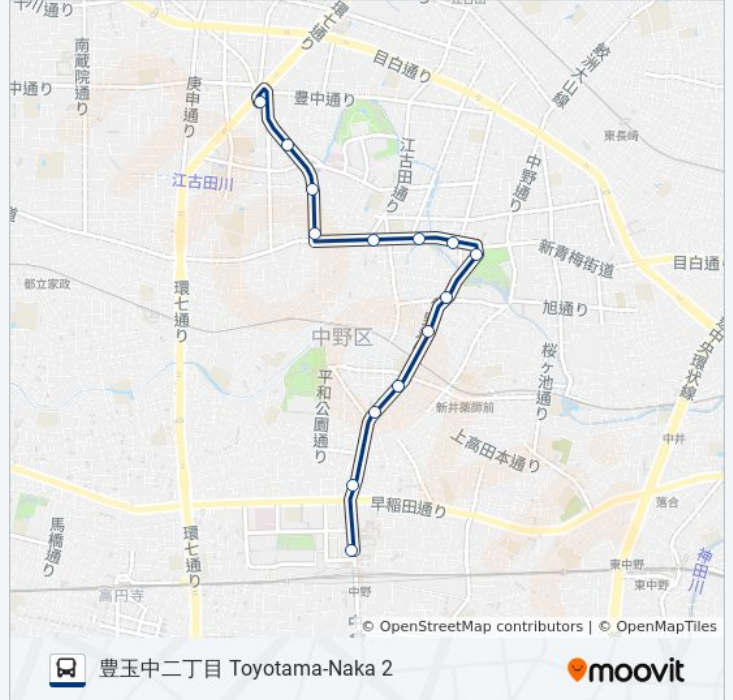

丸山車庫 Maruyama Shako (Kanto Bus Maruyama Office)

江古田二丁目 Egota 2

江古田四丁目 Egota 4

浄風園前 Jofuen Mae

徳田 Tokuden

豊玉中二丁目 Toyotama-Naka 2

中92-ニ バスタイムスケジュール

豊玉中二丁目 Toyotama-Naka 2ルート時刻表:

日曜日	運行不可
月曜日	06:41 - 07:39
火曜日	06:41 - 07:39
水曜日	06:41 - 07:39
木曜日	06:41 - 07:39
金曜日	06:41 - 07:39
土曜日	06:44 - 07:43

中92-ニ バス情報

道順: 豊玉中二丁目 Toyotama-Naka 2

停留所: 14

旅行期間: 14 分

路線概要:

中92-ニバスのタイムスケジュールと路線図は、moovitapp.comのオフラインPDFでご覧いただけます。 [Moovit App](#)を使用して、ライブバスの時刻、電車のスケジュール、または地下鉄のスケジュール、東京内のすべての公共交通機関の手順を確認します。