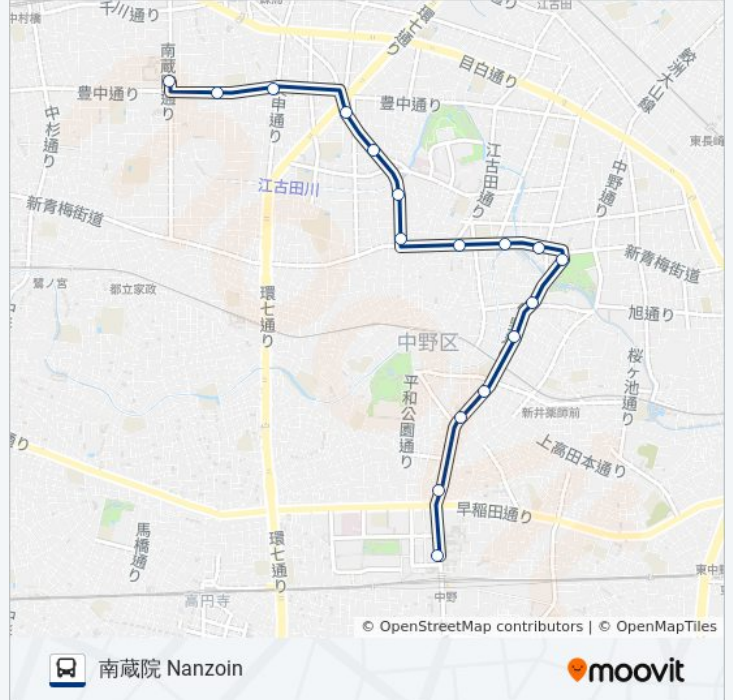

中92-蔵 バスタイムスケジュール

南蔵院 Nanzoinルート時刻表：

日曜日	20:36 - 22:15
月曜日	20:10 - 22:45
火曜日	20:10 - 22:45
水曜日	20:10 - 22:45
木曜日	20:10 - 22:45
金曜日	20:10 - 22:45
土曜日	20:24 - 22:45

中92-蔵 バス情報

道順: 南蔵院 Nanzoin

停留所: 17

旅行期間: 20 分

路線概要:

中92-蔵 バスのタイムスケジュールと路線図は、moovitapp.comのオフラインPDFでご覧いただけます。 [Moovit App](#)を使用して、ライブバスの時刻、電車のスケジュール、または地下鉄のスケジュール、東京内のすべての公共交通機関の手順を確認します。

[Moovitについて](#) ・ [MaaSソリューション](#) ・ [サポート対象国](#) ・ [Mooviterコミュニティ](#)