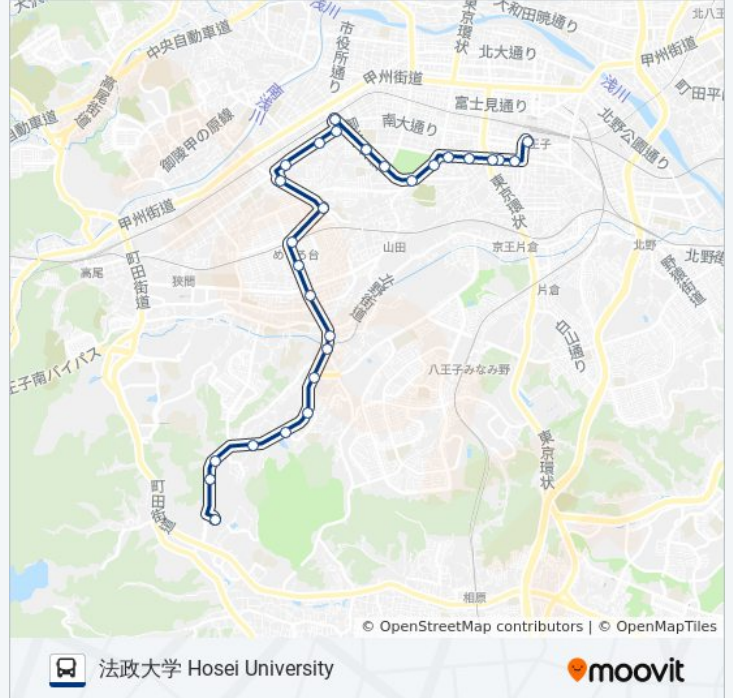

梶田北 Kunugida-Kita

梶田 Kunugida

下寺田 Shimo-Terada

榛名橋 Haruna-Bashi

寺田東 Terada-Higashi

寺田センター Terada Center

グリーンヒル寺田 Green Hill Terada

上寺田 Kami-Terada

東京秋田霊園 Tokyo Akita Reien

法政大学 Hosei University

八96-南 バスのタイムスケジュールと路線図は、moovitapp.comのオフラインPDFでご覧いただけます。 [Moovit App](#)を使用して、ライブバスの時刻、電車のスケジュール、または地下鉄のスケジュール、東京内のすべての公共交通機関の手順を確認します。

[Moovitについて](#) ・ [MaaSソリューション](#) ・ [サポート対象国](#) ・ [Mooviterコミュニティ](#)

© 2024 Moovit - All Rights Reserved.

ライブで到着時間を確認する。