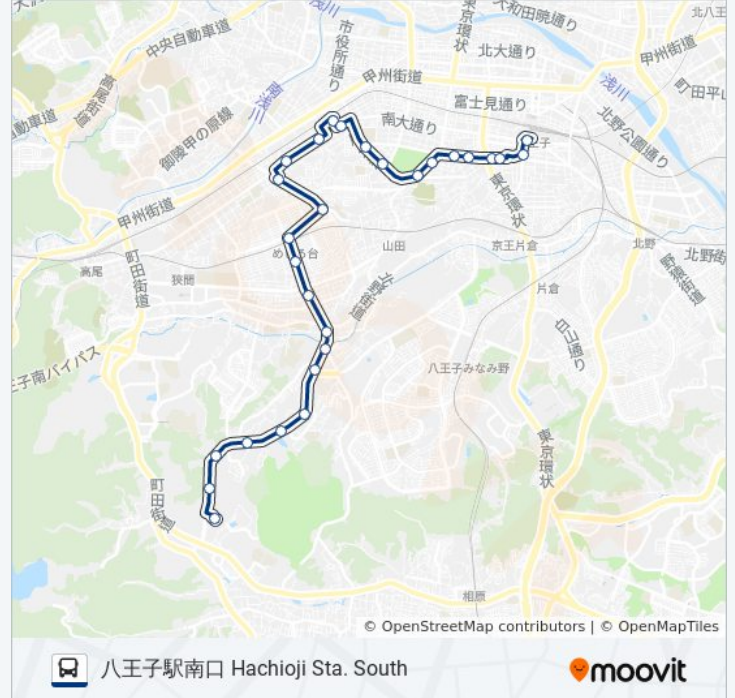

停留所: 28

旅行期間: 42 分

路線概要:

富士森公園 Fujimori Park

実践高校 Jissen High School

みよし坂上 Miyoshi Sakaue

万町一丁目 Yorozucho 1

子安公園前 Koyasu Park

子安三丁目 Koyasu 3

八王子駅南口 Hachioji Sta. South

最終停車地: 法政大学 Hosei University

28回停車

[路線スケジュールを見る](#)

八王子駅南口 Hachioji Sta. South

子安三丁目 Koyasu 3

子安公園前 Koyasu Park