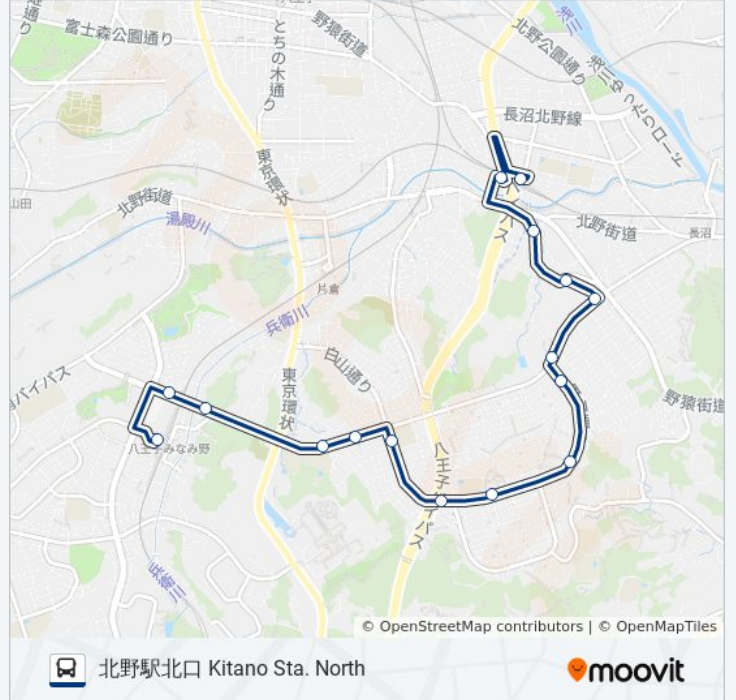

### 北06-北 バスタイムスケジュール

北野駅北口 Kitano Sta. Northルート時刻表 :

日曜日	18:43 - 22:43
月曜日	18:41 - 23:24
火曜日	18:41 - 23:24
水曜日	18:41 - 23:24
木曜日	18:41 - 23:24
金曜日	18:41 - 23:24
土曜日	18:43 - 22:43

### 北06-北 バス情報

道順: 北野駅北口 Kitano Sta. North

停留所: 16

旅行期間: 24 分

路線概要:

北06-北 バスのタイムスケジュールと路線図は、moovitapp.comのオフラインPDFでご覧いただけます。 [Moovit App](#)を使用して、ライブバスの時刻、電車のスケジュール、または地下鉄のスケジュール、東京内のすべての公共交通機関の手順を確認します。

[Moovitについて](#) ・ [MaaSソリューション](#) ・ [サポート対象国](#) ・ [Mooviterコミュニティ](#)