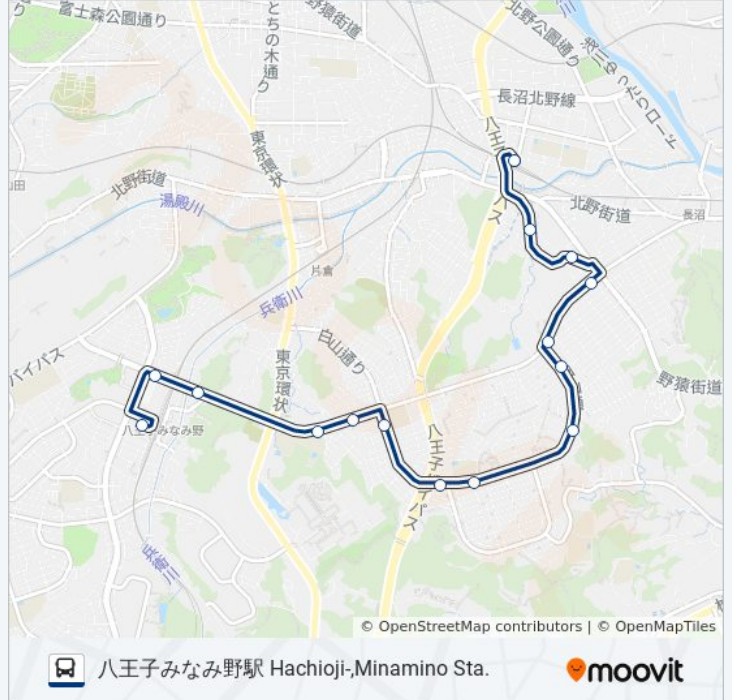

八王子南郵便局 Hachioji-Minami ,Post Office

八王子みなみ野駅 Hachioji-,Minamino Sta.

**北06-北 バスタイムスケジュール**

八王子みなみ野駅 Hachioji-,Minamino Sta.ルート時刻表:

日曜日	19:13 - 22:33
月曜日	19:11 - 23:22
火曜日	19:11 - 23:22
水曜日	19:11 - 23:22
木曜日	19:11 - 23:22
金曜日	19:11 - 23:22
土曜日	19:13 - 22:33

**北06-北 バス情報****道順:** 八王子みなみ野駅 Hachioji-,Minamino Sta.**停留所:** 15**旅行期間:** 20 分**路線概要:**