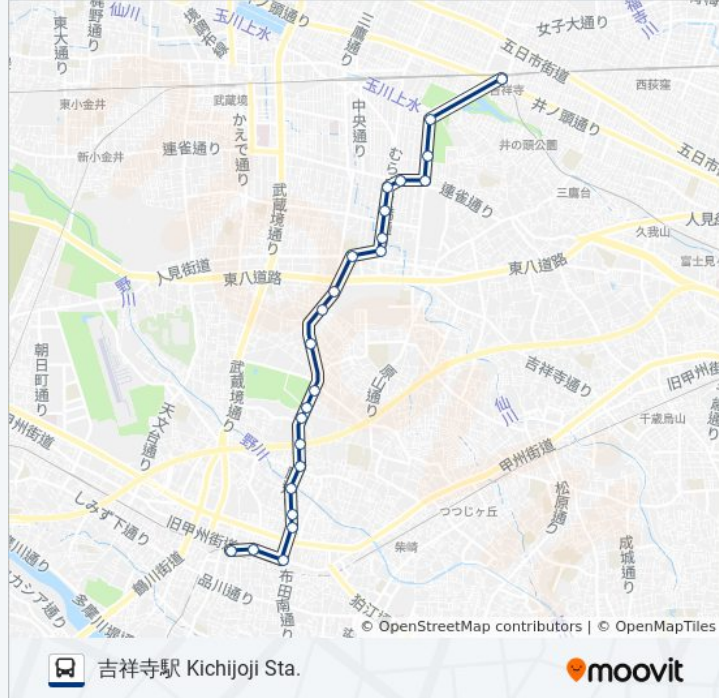

吉14-通 バス情報

道順: 吉祥寺駅 Kichijoji Sta.

停留所: 24

旅行期間: 40 分

路線概要:

篠原病院入口 Shinohara Byoin Iriguchi
(Shinohara Hospital)

下連雀七丁目 Shimo-Renjaku 7

連雀通り商店街 Renjaku-Dori Shotengai

下連雀 Shimo-Renjaku

明星学園入口 Myojo Gakuen Iriguchi

万助橋 Mansukebashi

吉祥寺駅 Kichijoji Sta.

吉14-通 バスのタイムスケジュールと路線図は、moovitapp.comのオフラインPDFでご覧いただけます。 [Moovit App](#)を使用して、ライブバスの時刻、電車のスケジュール、または地下鉄のスケジュール、東京内のすべての公共交通機関の手順を確認します。