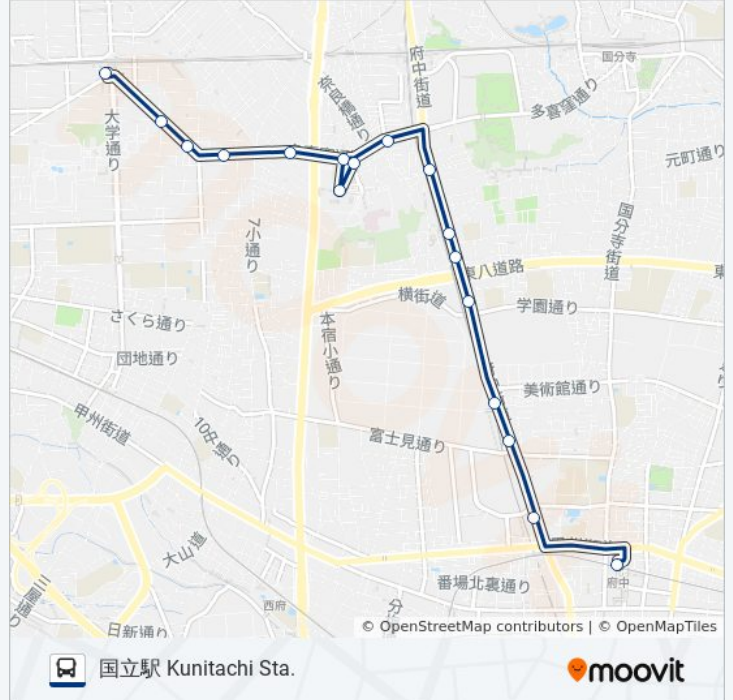

国03-復 バス行国立駅 Kunitachi Sta.にはルートが1つあります。平日の運行時間は次のとおりです。

(1) 国立駅 Kunitachi Sta. : 07:10 - 19:38

Moovitアプリを使用して、最寄りの国03-復 バス駅を見つけ、次の国03-復バスが到着するのはいつかを調べることができます。

最終停車地: 国立駅 Kunitachi Sta.

17回停車

[路線スケジュールを見る](#)

泉町三丁目 Izumicho 3

武蔵台学園 Musashidai Gakuen

総合医療センター Tama Medical Center

武蔵台学園 Musashidai Gakuen

多摩蘭坂 Tamaranzaka

大学寮前 Daigakuryo Mae

旭通り坂下 Asahidori Sakashita

旭通り中央 Asahidori Chuo

国立駅 Kunitachi Sta.

国03-復 バスタイムスケジュール

国立駅 Kunitachi Sta.ルート時刻表:

日曜日	07:37 - 19:40
月曜日	07:10 - 19:38
火曜日	07:10 - 19:38
水曜日	07:10 - 19:38
木曜日	07:10 - 19:38
金曜日	07:10 - 19:38
土曜日	07:37 - 19:40

国03-復 バス情報

道順: 国立駅 Kunitachi Sta.

停留所: 17

旅行期間: 27 分

路線概要:

国03-復 バスのタイムスケジュールと路線図は、moovitapp.comのオフラインPDFでご覧いただけます。 [Moovit App](#)を使用して、ライブバスの時刻、電車のスケジュール、または地下鉄のスケジュール、東京内のすべての公共交通機関の手順を確認します。

[Moovitについて](#) ・ [MaaSソリューション](#) ・ [サポート対象国](#) ・ [Mooviterコミュニティ](#)