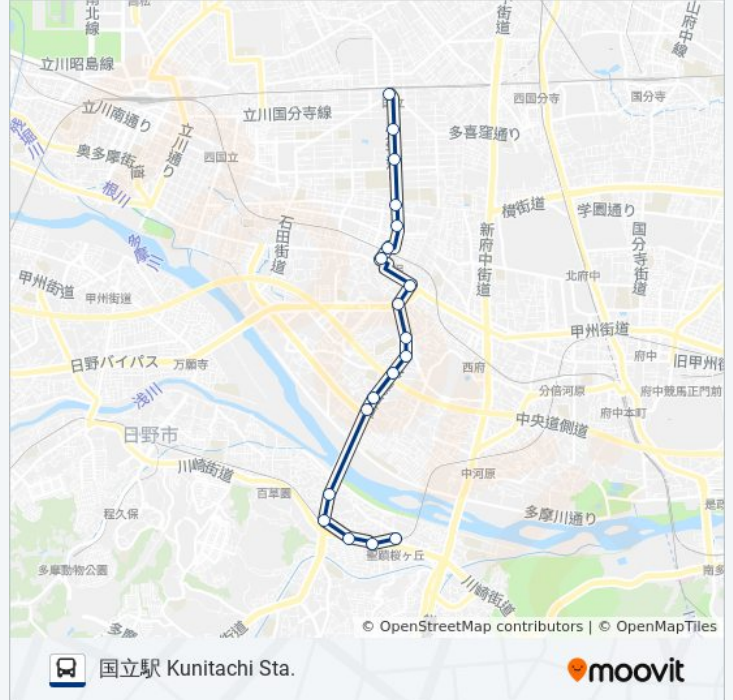

国18-央 バス行 (国立駅 Kunitachi Sta.) には2ルートがあります。平日の運行時間は次のとおりです。

(1) 国立駅 Kunitachi Sta. : 06:05 - 22:10 (2) 聖蹟桜ヶ丘駅 Seiseki ,Sakuragaoka Sta. : 06:38 - 22:40

Moovitアプリを使用して、最寄りの国18-央 バス駅を見つけ、次の国18-央バスが到着するのはいつかを調べることができます。

谷保駅 Yaho Sta.

第一団地 Daiichi Danchi

国立高校前 Kunitachi ,High School

桐朋学園 Toho Gakuen

一橋大学 Hitotsubashi Univ.

国立駅 Kunitachi Sta.

国18-央 バスタイムスケジュール

国立駅 Kunitachi Sta.ルート時刻表 :

日曜日	06:05 - 22:05
月曜日	06:05 - 22:10
火曜日	06:05 - 22:10
水曜日	06:05 - 22:10
木曜日	06:05 - 22:10
金曜日	06:05 - 22:10
土曜日	06:05 - 22:05

国18-央 バス情報

道順: 国立駅 Kunitachi Sta.

停留所: 19

旅行期間: 30 分

路線概要:

最終停車地: 聖蹟桜ヶ丘駅 Seiseki ,Sakuragaoka Sta.

20回停車

[路線スケジュールを見る](#)

国立駅 Kunitachi Sta.

一橋大学 Hitotsubashi Univ.

桐朋学園 Toho Gakuen

国立高校前 Kunitachi ,High School

第一団地 Daiichi Danchi

谷保駅 Yaho Sta.