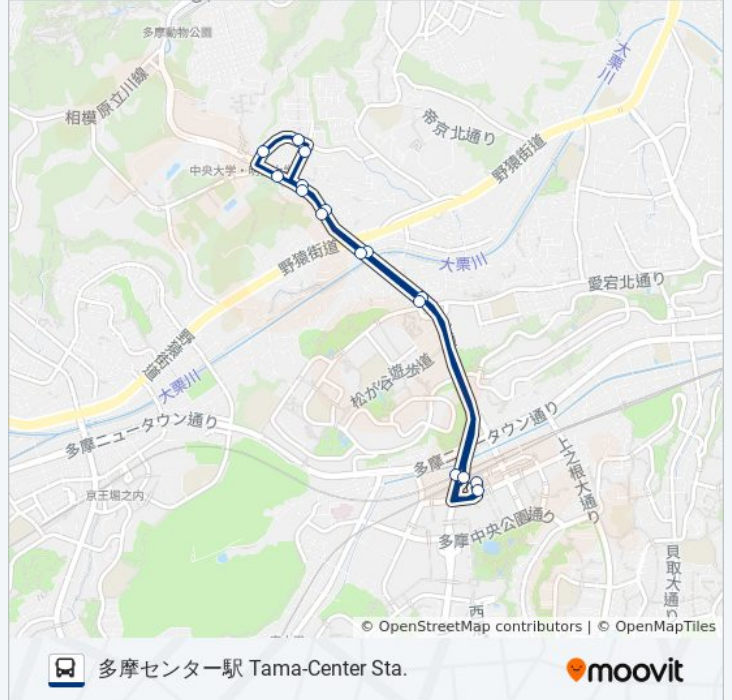

## 最終停車地: 多摩センター駅 Tama-Center Sta.

16回停車

[路線スケジュールを見る](#)

多摩センター駅 Tama-Center Sta.  
多摩センター駅西口 Tama-Center Sta. ,West  
大塚橋 Otsuka-Bashi  
堰場 Sekiba  
由木ヶ丘公園 Yugigaoka Park  
向山緑地 Mukaiyama Ryokuchi  
中大隧道 Chudaizuidou  
明星大学南 Meisei Univ. South  
大塚住宅 Otsuka Jutaku  
陽光台入口 Yokodai Ent.  
向山緑地 Mukaiyama Ryokuchi  
由木ヶ丘公園 Yugigaoka Park  
堰場 Sekiba  
大塚橋 Otsuka-Bashi  
多摩センター駅西口 Tama-Center Sta. ,West  
多摩センター駅 Tama-Center Sta.

## 多18-南 バスタイムスケジュール

多摩センター駅 Tama-Center Sta.ルート時刻表:

日曜日	08:00 - 20:05
月曜日	06:16 - 20:35
火曜日	06:16 - 20:35
水曜日	06:16 - 20:35
木曜日	06:16 - 20:35
金曜日	06:16 - 20:35
土曜日	06:30 - 20:05

## 多18-南 バス情報

道順: 多摩センター駅 Tama-Center Sta.

停留所: 16

旅行期間: 23 分

路線概要:

多摩18-南 バスのタイムスケジュールと路線図は、moovitapp.comのオフラインPDFでご覧いただけます。 [Moovit App](#)を使用して、ライブバスの時刻、電車のスケジュール、または地下鉄のスケジュール、東京内のすべての公共交通機関の手順を確認します。

[Moovitについて](#) ・ [MaaSソリューション](#) ・ [サポート対象国](#) ・ [Mooviterコミュニティ](#)