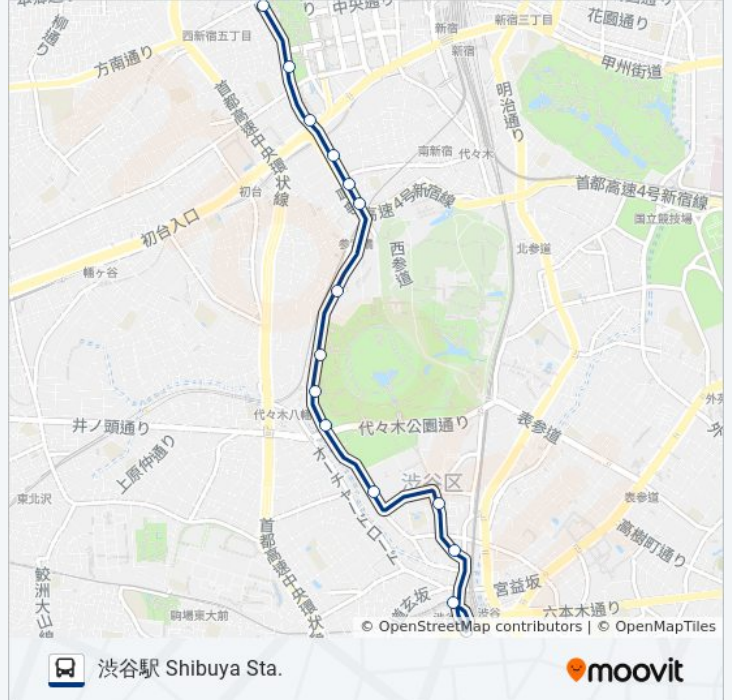

渋谷駅 Shibuya Sta.

## 宿51-池 バスタイムスケジュール

渋谷駅 Shibuya Sta.ルート時刻表 :

日曜日	08:03
月曜日	06:22 - 07:38
火曜日	06:22 - 07:38
水曜日	06:22 - 07:38
木曜日	06:22 - 07:38
金曜日	06:22 - 07:38
土曜日	06:45

## 宿51-池 バス情報

道順: 渋谷駅 Shibuya Sta.

停留所: 14

旅行期間: 19 分

路線概要:

宿51-池 バスのタイムスケジュールと路線図は、moovitapp.comのオフラインPDFでご覧いただけます。 [Moovit App](#)を使用して、ライブバスの時刻、電車のスケジュール、または地下鉄のスケジュール、東京内のすべての公共交通機関の手順を確認します。

[Moovitについて](#) ・ [MaaSソリューション](#) ・ [サポート対象国](#) ・ [Mooviterコミュニティ](#)