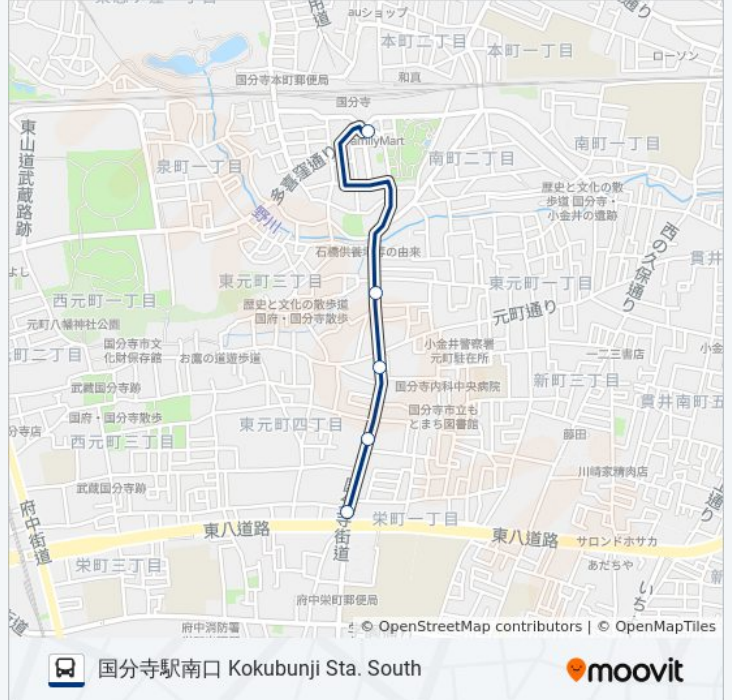

寺91-栄

国分寺駅南口 Kokubunji Sta. South

アプリを使って見る

寺91-栄 バス行国分寺駅南口 Kokubunji Sta. Southにはルートが1つあります。平日の運行時間は次のとおりです。

(1) 国分寺駅南口 Kokubunji Sta. South : 07:50 - 08:11

Moovitアプリを使用して、最寄りの寺91-栄 バス駅を見つけ、次の寺91-栄バスが到着するのはいつかを調べることができます。

最終停車地: 国分寺駅南口 Kokubunji Sta. South

5回停車

[路線スケジュールを見る](#)

京王ストア栄町店 Keio Store Sakaecho

藤塚 Fujizuka

東元町 Higashi-Motomachi

一里塚(国分寺市) Ichirizuka

国分寺駅南口 Kokubunji Sta. South

寺91-栄 バスタイムスケジュール

国分寺駅南口 Kokubunji Sta. Southルート時刻表:

日曜日	運行不可
月曜日	07:50 - 08:11
火曜日	07:50 - 08:11
水曜日	07:50 - 08:11
木曜日	07:50 - 08:11
金曜日	07:50 - 08:11
土曜日	運行不可

寺91-栄 バス情報

道順: 国分寺駅南口 Kokubunji Sta. South

停留所: 5

旅行期間: 9分

路線概要:

寺91-栄 バスのタイムスケジュールと路線図は、moovitapp.comのオフラインPDFでご覧いただけます。 [Moovit App](#)を使用して、ライブバスの時刻、電車のスケジュール、または地下鉄のスケジュール、東京内のすべての公共交通機関の手順を確認します。

[Moovitについて](#) ・ [MaaSソリューション](#) ・ [サポート対象国](#) ・ [Mooviterコミュニティ](#)