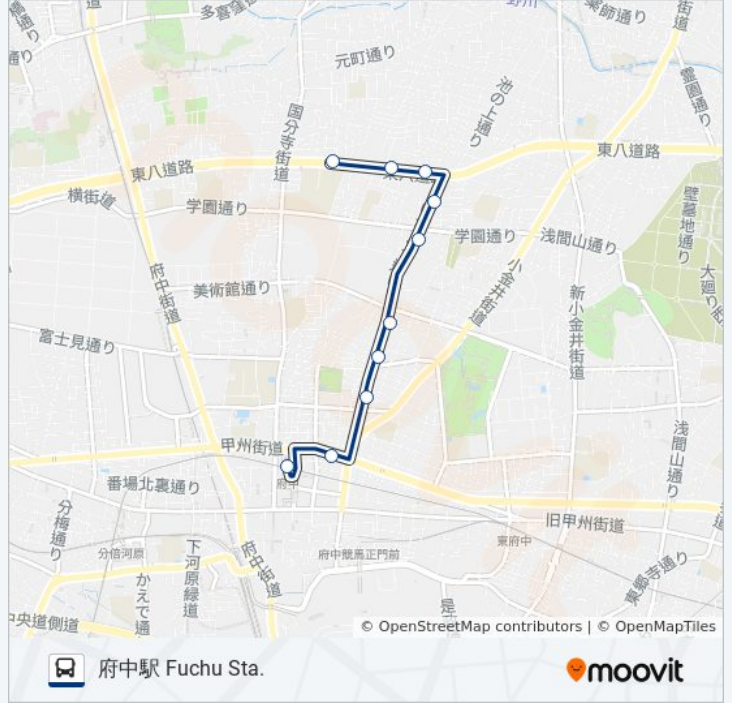

## 寺92-栄

府中駅 Fuchu Sta.

アプリを使って見る

寺92-栄 バス行府中駅 Fuchu Sta.にはルートが1つあります。平日の運行時間は次のとおりです。

(1) 府中駅 Fuchu Sta. : 05:59

Moovitアプリを使用して、最寄りの寺92-栄 バス駅を見つけ、次の寺92-栄バスが到着するのはいつかを調べることができます。

**最終停車地: 府中駅 Fuchu Sta.**

10回停車

[路線スケジュールを見る](#)

栄町一丁目 Sakaecho 1

新町一丁目 Shinmachi 1

新町第二公園 Shinmachi Daini Park

新町文化センター Shinmachi Bunka Center

学園通郵便局 Gakuendori Post Office

天神町幼稚園 Tenjincho Kindwergarten

天神町一丁目 Tenjincho 1

府中三郵便局 Fuchu 3 Post Office

府中町二丁目 Fuchucho 2

府中駅 Fuchu Sta.

**寺92-栄 バスタイムスケジュール**

府中駅 Fuchu Sta.ルート時刻表:

日曜日	運行不可
月曜日	05:59
火曜日	05:59
水曜日	05:59
木曜日	05:59
金曜日	05:59
土曜日	運行不可

**寺92-栄 バス情報**

**道順:** 府中駅 Fuchu Sta.

**停留所:** 10

**旅行期間:** 14 分

**路線概要:**

寺92-栄 バスのタイムスケジュールと路線図は、moovitapp.comのオフラインPDFでご覧いただけます。 [Moovit App](#)を使用して、ライブバスの時刻、電車のスケジュール、または地下鉄のスケジュール、東京内のすべての公共交通機関の手順を確認します。

[Moovitについて](#) ・ [MaaSソリューション](#) ・ [サポート対象国](#) ・ [Mooviterコミュニティ](#)