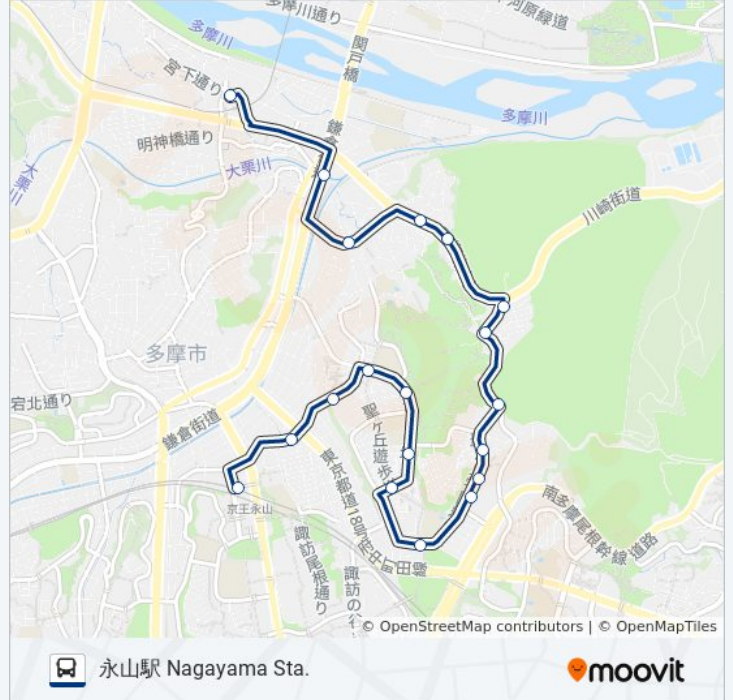

日曜日	07:02 - 22:45
月曜日	06:18 - 23:08
火曜日	06:18 - 23:08
水曜日	06:18 - 23:08
木曜日	06:18 - 23:08
金曜日	06:18 - 23:08
土曜日	07:02 - 22:45

桜06-南 バス情報

道順: 永山駅 Nagayama Sta.

停留所: 19

旅行期間: 28 分

路線概要:

最終停車地: 聖蹟桜ヶ丘駅 Seiseki ,Sakuragaoka Sta.