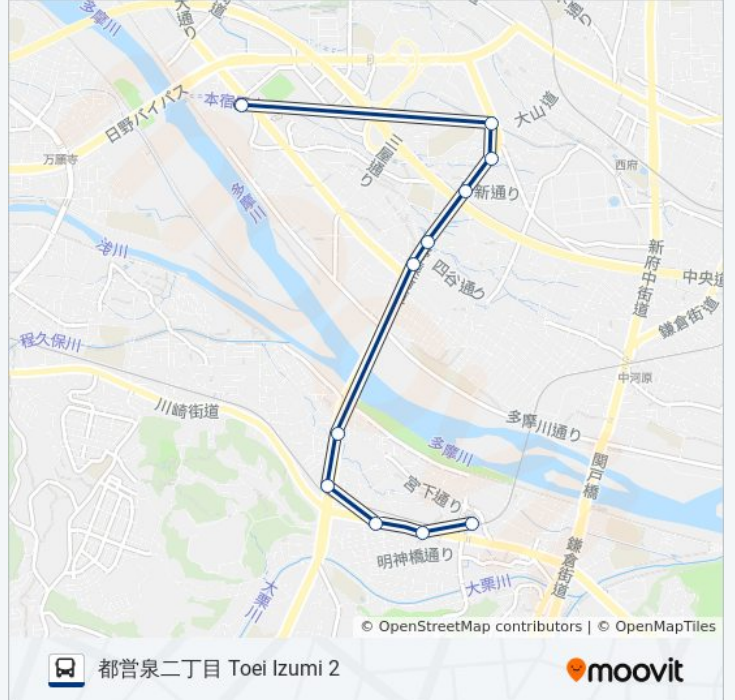

真明寺 Shinmyoji Temple

日野落川 Hino Ochikawa

府中四谷橋北 Fuchu ,Yotsuyabashi North

稲荷神社 Inari-Jinja Shrine

公会堂前(日新町) Kokaido Mae

日新町二丁目 Nisshincho 2

府中西高校入口 Fuchu-Nishi ,High School

都営泉二丁目 Toei Izumi 2

桜18-泉 バスタイムスケジュール

都営泉二丁目 Toei Izumi 2ルート時刻表 :

日曜日	運行不可
月曜日	07:25 - 22:39
火曜日	07:25 - 22:39
水曜日	07:25 - 22:39
木曜日	07:25 - 22:39
金曜日	07:25 - 22:39
土曜日	運行不可

桜18-泉 バス情報

道順: 都営泉二丁目 Toei Izumi 2

停留所: 11

旅行期間: 18 分

路線概要:

桜18-泉 バスのタイムスケジュールと路線図は、moovitapp.comのオフラインPDFでご覧いただけます。 [Moovit App](#)を使用して、ライブバスの時刻、電車のスケジュール、または地下鉄のスケジュール、東京内のすべての公共交通機関の手順を確認します。

[Moovitについて](#) ・ [MaaSソリューション](#) ・ [サポート対象国](#) ・ [Mooviterコミュニティ](#)