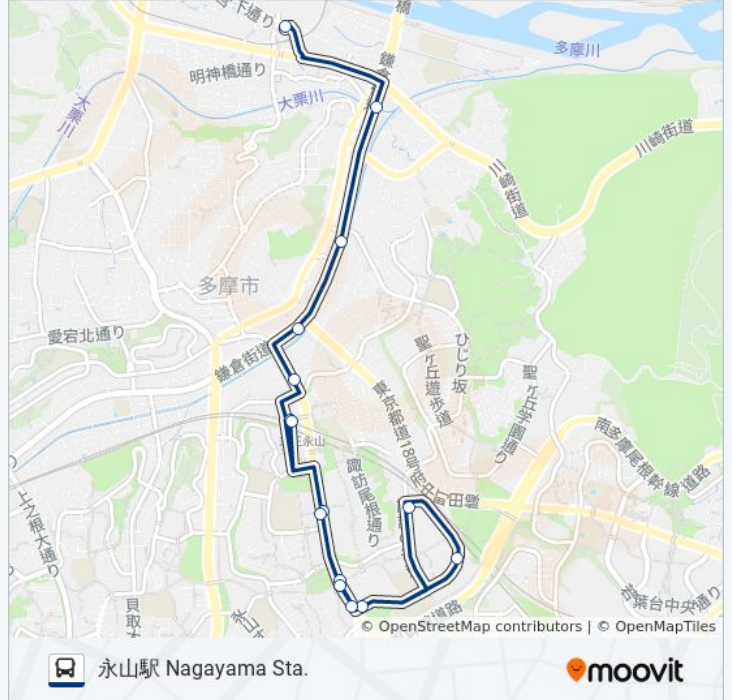

永山駅 Nagayama Sta.ルート時刻表:

日曜日	運行不可
月曜日	06:58 - 20:53
火曜日	06:58 - 20:53
水曜日	06:58 - 20:53
木曜日	06:58 - 20:53
金曜日	06:58 - 20:53
土曜日	運行不可

桜22-諏 バス情報

道順: 永山駅 Nagayama Sta.

停留所: 15

旅行期間: 30 分

路線概要:

桜22-諏 バスのタイムスケジュールと路線図は、moovitapp.comのオフラインPDFでご覧いただけます。 [Moovit App](#)を使用して、ライブバスの時刻、電車のスケジュール、または地下鉄のスケジュール、東京内のすべての公共交通機関の手順を確認します。