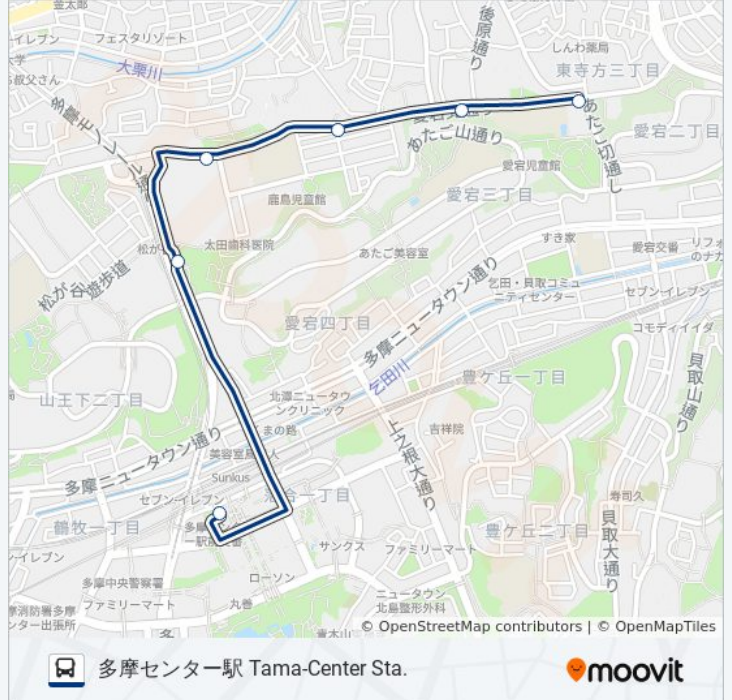

最終停車地: 多摩センター駅 Tama-Center Sta.

6回停車

[路線スケジュールを見る](#)

愛宕東 Atago-Higashi

愛宕神社 Atago-Jinja ,Shrine

愛宕団地 Atago Danchi

鹿島 Kashima

モノレール松が谷駅(山根入) Matsugaya Sta.

多摩センター駅 Tama-Center Sta.

桜72-宕 バスタイムスケジュール

多摩センター駅 Tama-Center Sta.ルート時刻表:

日曜日	06:07
月曜日	05:13 - 06:05
火曜日	05:13 - 06:05
水曜日	05:13 - 06:05
木曜日	05:13 - 06:05
金曜日	05:13 - 06:05
土曜日	06:05

桜72-宕 バス情報

道順: 多摩センター駅 Tama-Center Sta.

停留所: 6

旅行期間: 8 分

路線概要:

桜72-宕 バスのタイムスケジュールと路線図は、moovitapp.comのオフラインPDFでご覧いただけます。 [Moovit App](#)を使用して、ライブバスの時刻、電車のスケジュール、または地下鉄のスケジュール、東京内のすべての公共交通機関の手順を確認します。

[Moovitについて](#) ・ [MaaSソリューション](#) ・ [サポート対象国](#) ・ [Mooviterコミュニティ](#)