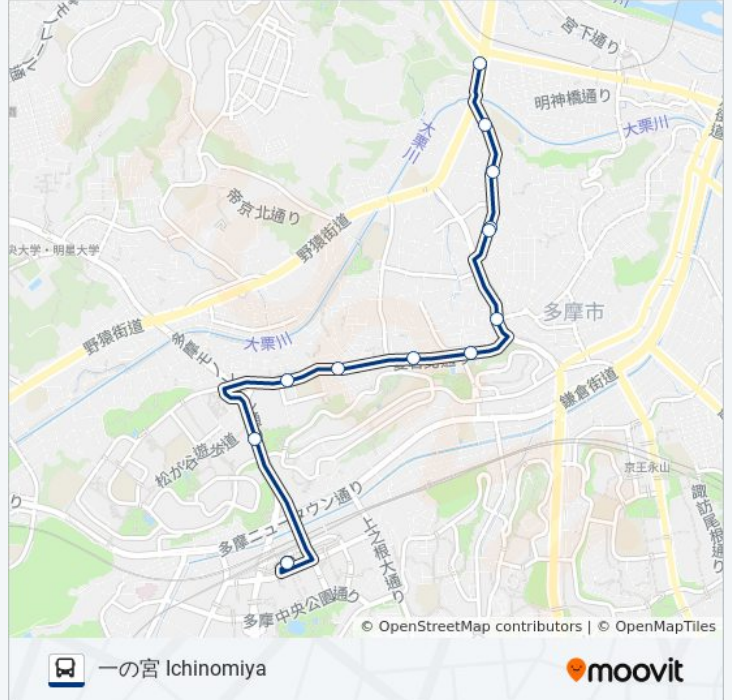

桜72-宮

一の宮 Ichinomiya

アプリを使って見る

桜72-宮 バス行一の宮 Ichinomiyaにはルートが1つあります。平日の運行時間は次のとおりです。

(1) 一の宮 Ichinomiya : 22:17 - 23:10

Moovitアプリを使用して、最寄りの桜72-宮 バス駅を見つけ、次の桜72-宮バスが到着するのはいつかを調べることができます。

最終停車地: 一の宮 Ichinomiya

12回停車

[路線スケジュールを見る](#)

多摩センター駅 Tama-Center Sta.

モノレール松が谷駅(山根入) Matsugaya Sta.

鹿島 Kashima

愛宕団地 Atago Danchi

愛宕神社 Atago-Jinja ,Shrine

愛宕東 Atago-Higashi

東寺方三丁目 Higashi-Terakata 3

落川(多摩市) Ochikawa

総合体育館入口 General Gymnasium

東寺方 Higashi-Terakata

宝蔵橋 Hozo-Bashi

一の宮 Ichinomiya

桜72-宮 バスタイムスケジュール

一の宮 Ichinomiyaルート時刻表:

日曜日	22:35 - 23:08
月曜日	22:17 - 23:10
火曜日	22:17 - 23:10
水曜日	22:17 - 23:10
木曜日	22:17 - 23:10
金曜日	22:17 - 23:10
土曜日	22:35 - 23:08

桜72-宮 バス情報

道順: 一の宮 Ichinomiya

停留所: 12

旅行期間: 14 分

路線概要:

桜72-宮 バスのタイムスケジュールと路線図は、moovitapp.comのオフラインPDFでご覧いただけます。 [Moovit App](#)を使用して、ライブバスの時刻、電車のスケジュール、または地下鉄のスケジュール、東京内のすべての公共交通機関の手順を確認します。

[Moovitについて](#) ・ [MaaSソリューション](#) ・ [サポート対象国](#) ・ [Mooviterコミュニティ](#)