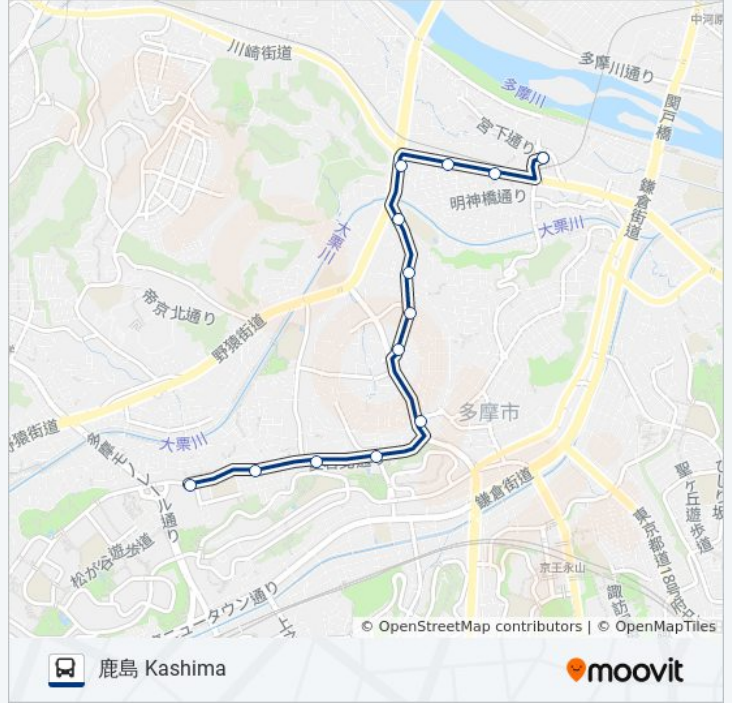

一の宮ストア Ichinomiya Store

一の宮 Ichinomiya

宝蔵橋 Hozo-Bashi

東寺方 Higashi-Terakata

総合体育館入口 General Gymnasium

落川(多摩市) Ochikawa

東寺方三丁目 Higashi-Terakata 3

愛宕東 Atago-Higashi

愛宕神社 Atago-Jinja ,Shrine

愛宕団地 Atago Danchi

鹿島 Kashima

桜72-鹿 バスタイムスケジュール

鹿島 Kashimaルート時刻表：

日曜日	運行不可
月曜日	23:00 - 23:18
火曜日	23:00 - 23:18
水曜日	23:00 - 23:18
木曜日	23:00 - 23:18
金曜日	23:00 - 23:18
土曜日	運行不可

桜72-鹿 バス情報

道順: 鹿島 Kashima

停留所: 13

旅行期間: 13 分

路線概要:

桜72-鹿 バスのタイムスケジュールと路線図は、moovitapp.comのオフラインPDFでご覧いただけます。 [Moovit App](#)を使用して、ライブバスの時刻、電車のスケジュール、または地下鉄のスケジュール、東京内のすべての公共交通機関の手順を確認します。

[Moovitについて](#) ・ [MaaSソリューション](#) ・ [サポート対象国](#) ・ [Mooviterコミュニティ](#)