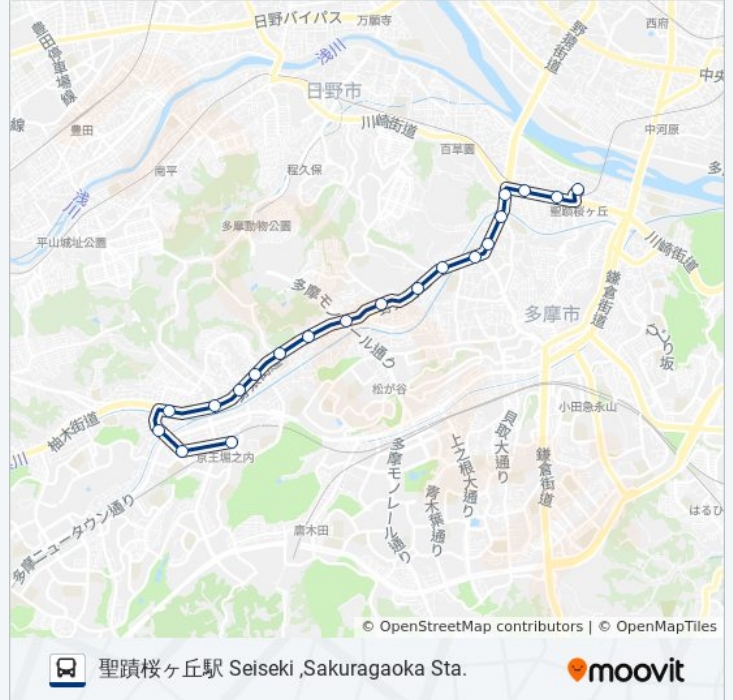

桜88-ふ バスタイムスケジュール

聖蹟桜ヶ丘駅 Seiseki ,Sakuragaoka Sta.ルート時刻表:

日曜日	09:38 - 20:42
月曜日	09:38 - 16:38
火曜日	09:38 - 16:38
水曜日	09:38 - 16:38
木曜日	09:38 - 16:38
金曜日	09:38 - 16:38
土曜日	09:38 - 20:42

桜88-ふ バス情報

道順: 聖蹟桜ヶ丘駅 Seiseki ,Sakuragaoka Sta.

停留所: 20

旅行期間: 30 分

路線概要:

桜ヶ丘診療所 Sakuragaoka Clinic

聖蹟桜ヶ丘駅 Seiseki ,Sakuragaoka Sta.

桜88-ふ バスのタイムスケジュールと路線図は、moovitapp.comのオフラインPDFでご覧いただけます。 [Moovit App](#)を使用して、ライブバスの時刻、電車のスケジュール、または地下鉄のスケジュール、東京内のすべての公共交通機関の手順を確認します。