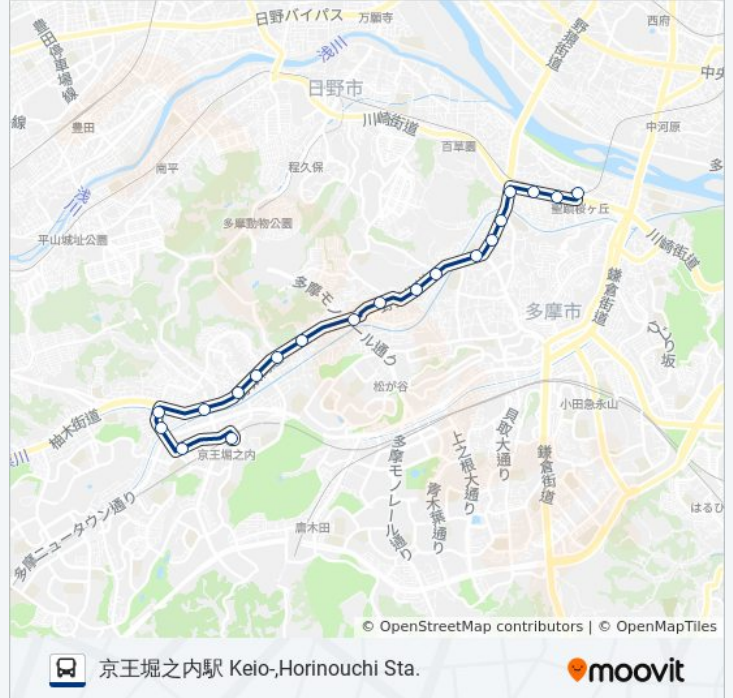

引切 Hikiri

由木堀の内 Yugi-Horinouchi

芝原 Shibahara

大竹橋 Otake-Bashi

フェアヒルズ入口 Fair Hills

浅間神社前 Sengen-Jinja Shrine

京王堀之内駅 Keio-,Horinouchi Sta.

桜88-ふ バスタイムスケジュール

京王堀之内駅 Keio-,Horinouchi Sta.ルート時刻表：

日曜日	10:05 - 20:47
月曜日	10:03 - 16:43
火曜日	10:03 - 16:43
水曜日	10:03 - 16:43
木曜日	10:03 - 16:43
金曜日	10:03 - 16:43
土曜日	10:05 - 20:47

桜88-ふ バス情報

道順: 京王堀之内駅 Keio-,Horinouchi Sta.

停留所: 20

旅行期間: 30 分

路線概要:

最終停車地: 聖蹟桜ヶ丘駅 Seiseki ,Sakuragaoka Sta.

20回停車

[路線スケジュールを見る](#)

京王堀之内駅 Keio-,Horinouchi Sta.

浅間神社前 Sengen-Jinja Shrine

フェアヒルズ入口 Fair Hills

大竹橋 Otake-Bashi

芝原 Shibahara

由木堀の内 Yugi-Horinouchi

引切 Hikiri

東中野 Higashi-Nakano

天野 Amano

堰場 Sekiba