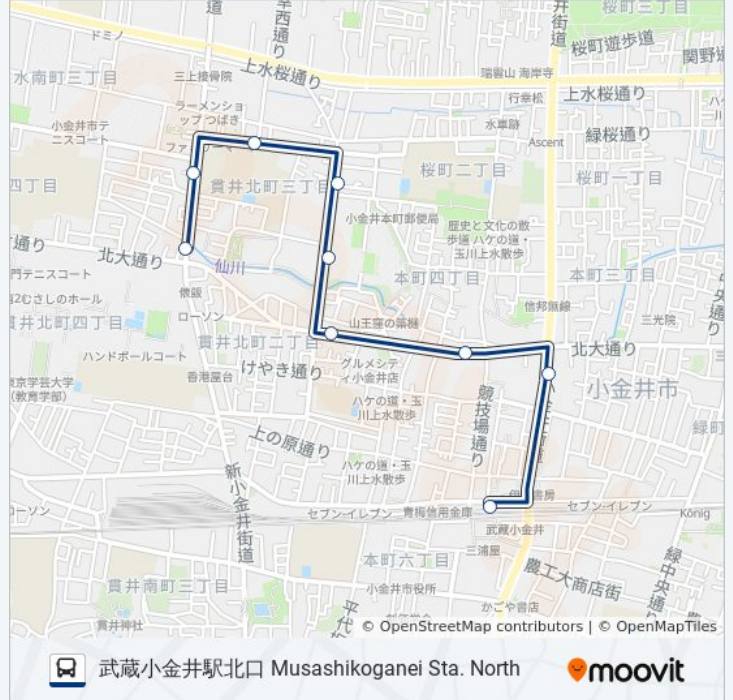

武蔵小金井駅北口 Musashikoganei Sta. North

[アプリを使って見る](#)

武31-ぷ バス行武蔵小金井駅北口 Musashikoganei Sta. Northにはルートが1つあります。平日の運行時間は次のとおりです。

(1) 武蔵小金井駅北口 Musashikoganei Sta. North : 05:53 - 07:36

Moovitアプリを使用して、最寄りの武31-ぷ バス駅を見つけ、次の武31-ぷバスが到着するのはいつかを調べることができます。

最終停車地: 武蔵小金井駅北口 Musashikoganei Sta. North

9回停車

[路線スケジュールを見る](#)

プール前 Pool-Mae

中大附属高校 Chuo Univ. High Sch.

はなの木通り

北町交番 Kitamachi Koban

本町住宅 Honcho Jutaku

ナンジャモンジャ通り入口 Nanja-Monja Dori

小金井郵便局 Koganei Post Office

本町二丁目 Honcho 2

武蔵小金井駅北口 Musashikoganei Sta. North

武31-ぷ バスタイムスケジュール

武蔵小金井駅北口 Musashikoganei Sta. Northルート時刻表:

日曜日	06:16 - 06:27
月曜日	05:53 - 07:36
火曜日	05:53 - 07:36
水曜日	05:53 - 07:36
木曜日	05:53 - 07:36
金曜日	05:53 - 07:36
土曜日	05:58 - 07:10

武31-ぷ バス情報

道順: 武蔵小金井駅北口 Musashikoganei Sta. North

停留所: 9

旅行期間: 11 分

路線概要:

武31-ぶ バスのタイムスケジュールと路線図は、moovitapp.comのオフラインPDFでご覧いただけます。 [Moovit App](#)を使用して、ライブバスの時刻、電車のスケジュール、または地下鉄のスケジュール、東京内のすべての公共交通機関の手順を確認します。