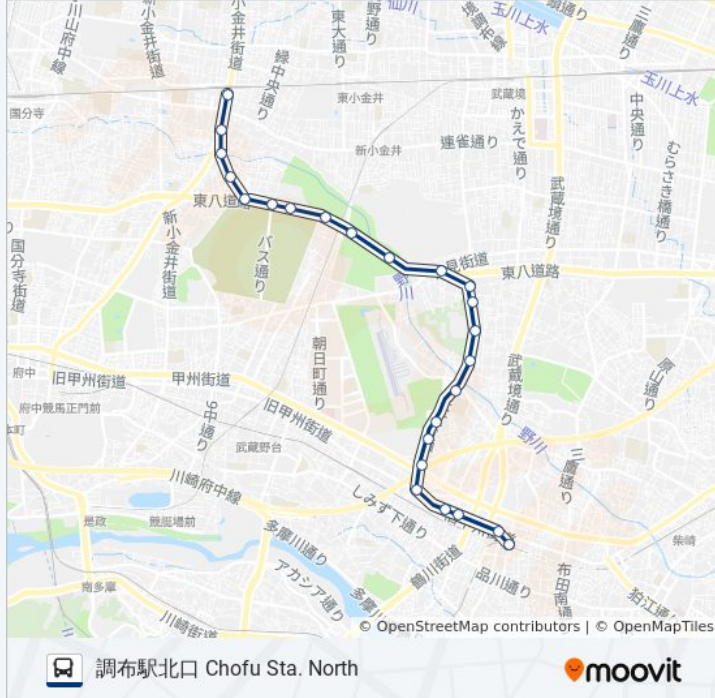

### 武91-参 バスタイムスケジュール

調布駅北口 Chofu Sta. Northルート時刻表:

日曜日	07:10 - 21:07
月曜日	05:55 - 20:53
火曜日	05:55 - 20:53
水曜日	05:55 - 20:53
木曜日	05:55 - 20:53
金曜日	05:55 - 20:53
土曜日	07:10 - 21:07

### 武91-参 バス情報

道順: 調布駅北口 Chofu Sta. North

停留所: 24

旅行期間: 36 分

路線概要:

萩の原住宅(味の素スタジアム東門) Haginohara-Jutaku

浄水場 Josuijo

上石原 Kami-Ishihara

下石原一丁目 Shimo-Ishihara 1

火の見下 Hinomi-Shita

調布銀座 Chofu Ginza

調布駅北口 Chofu Sta. North

武91-参 バスのタイムスケジュールと路線図は、moovitapp.comのオンラインPDFでご覧いただけます。 [Moovit App](#)を使用して、ライブバスの時刻、電車のスケジュール、または地下鉄のスケジュール、東京内のすべての公共交通機関の手順を確認します。