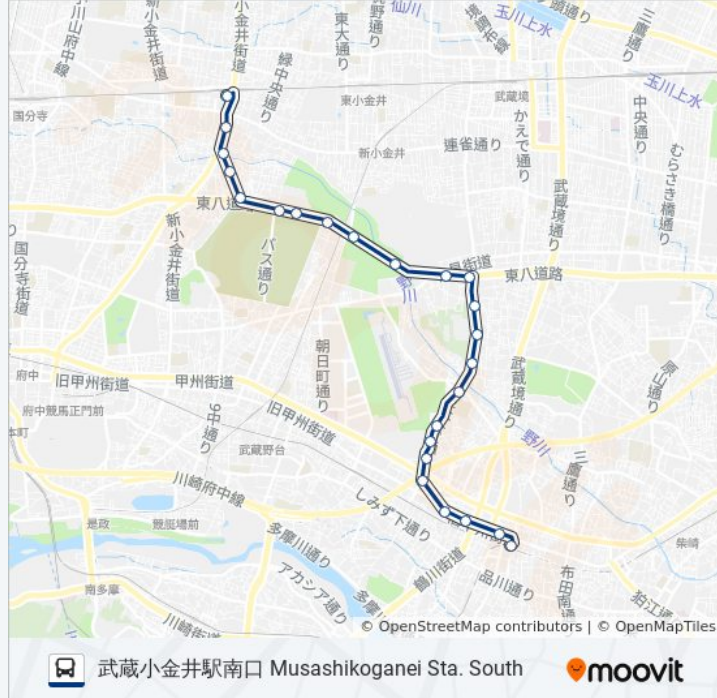

### 武91-参 バスタイムスケジュール

武蔵小金井駅南口 Musashikoganei Sta. Southルート時刻表：

日曜日	06:34 - 21:52
月曜日	05:36 - 22:20
火曜日	05:36 - 22:20
水曜日	05:36 - 22:20
木曜日	05:36 - 22:20
金曜日	05:36 - 22:20
土曜日	06:34 - 21:52

### 武91-参 バス情報

道順: 武蔵小金井駅南口 Musashikoganei Sta. South

停留所: 24

旅行期間: 37 分

路線概要:

小金井リハビリテーション病院 Koganei Rehabilitation Hospital

多磨霊園裏門 Tamareien Uramon

参道口 Sando-Guchi

前原町 Maeharacho

前原坂 Maeharazaka

武蔵小金井駅南口 Musashikoganei Sta. South

**最終停車地: 調布駅北口 Chofu Sta. North**

24回停車

[路線スケジュールを見る](#)

武蔵小金井駅南口 Musashikoganei Sta. South

前原坂 Maeharazaka