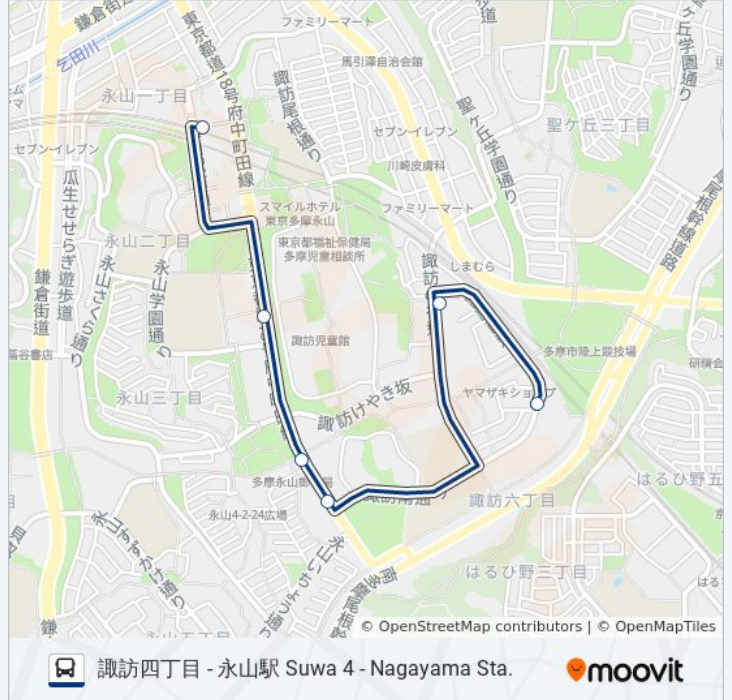

永山駅 Nagayama Sta.

永12-四 バスタイムスケジュール

永山駅 Nagayama Sta.ルート時刻表:

日曜日	運行不可
月曜日	06:53 - 08:05
火曜日	06:53 - 08:05
水曜日	06:53 - 08:05
木曜日	06:53 - 08:05
金曜日	06:53 - 08:05
土曜日	運行不可

永12-四 バス情報

道順: 永山駅 Nagayama Sta.

停留所: 6

旅行期間: 11 分

路線概要:

永12-四 バスのタイムスケジュールと路線図は、moovitapp.comのオフラインPDFでご覧いただけます。 [Moovit App](#)を使用して、ライブバスの時刻、電車のスケジュール、または地下鉄のスケジュール、東京内のすべての公共交通機関の手順を確認します。

[Moovitについて](#) ・ [MaaSソリューション](#) ・ [サポート対象国](#) ・ [Mooviterコミュニティ](#)