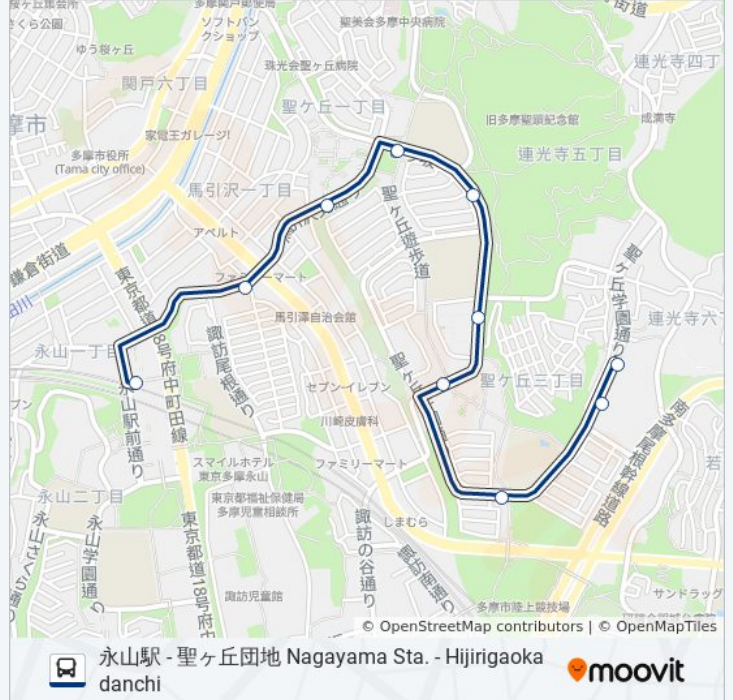

Moovitアプリを使用して、最寄りの永34-南 バス駅を見つけ、次の永34-南バスが到着するのはいつかを調べることができます。

**最終停車地: 永山駅 Nagayama Sta.**

10回停車

[路線スケジュールを見る](#)

聖ヶ丘団地 Hijirigaoka Danchi

多摩大学 Tama University

陸上競技場入口 Athletic Field

聖ヶ丘センター Hijirigaoka Center

聖ヶ丘橋 Hijirigaoka-Bashi

桜ヶ丘公園西口 Sakuragaoka Park, West Gate

聖ヶ丘二丁目 Hijirigaoka 2

聖ヶ丘一丁目 Hijirigaoka 1

諏訪神社 ( 多摩市 ) Suwa-Jinja Shrine

永山駅 Nagayama Sta.

## 永34-南 バスタイムスケジュール

永山駅 Nagayama Sta.ルート時刻表 :

|     |               |
|-----|---------------|
| 日曜日 | 06:28 - 21:50 |
| 月曜日 | 06:00 - 22:59 |
| 火曜日 | 06:00 - 22:59 |
| 水曜日 | 06:00 - 22:59 |
| 木曜日 | 06:00 - 22:59 |
| 金曜日 | 06:00 - 22:59 |
| 土曜日 | 06:28 - 21:50 |

## 永34-南 バス情報

道順: 永山駅 Nagayama Sta.

停留所: 10

旅行期間: 12 分

路線概要: