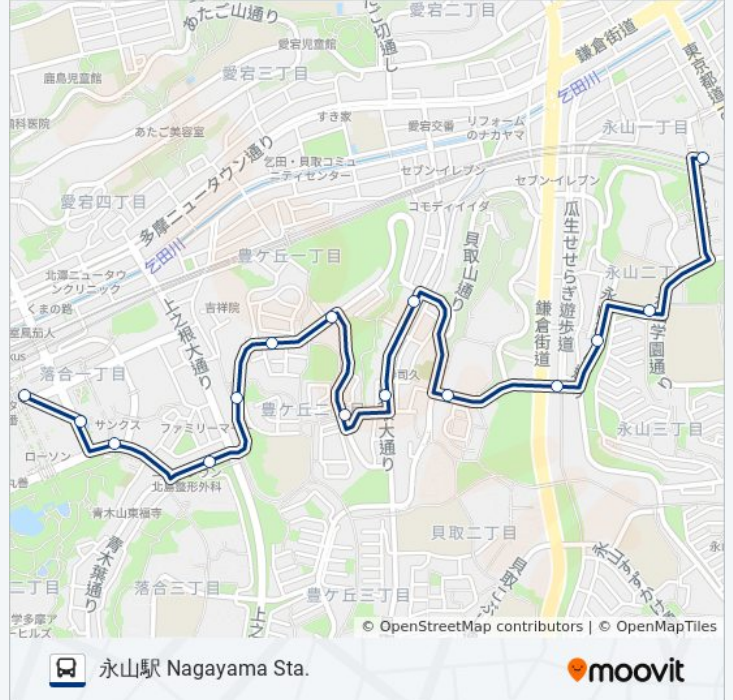

永山駅 Nagayama Sta.ルート時刻表 :

日曜日	06:30 - 20:40
月曜日	06:30 - 20:40
火曜日	06:30 - 20:40
水曜日	06:30 - 20:40
木曜日	06:30 - 20:40
金曜日	06:30 - 20:40
土曜日	06:30 - 20:40

永52-多 バス情報

道順: 永山駅 Nagayama Sta.

停留所: 15

旅行期間: 21 分

路線概要: