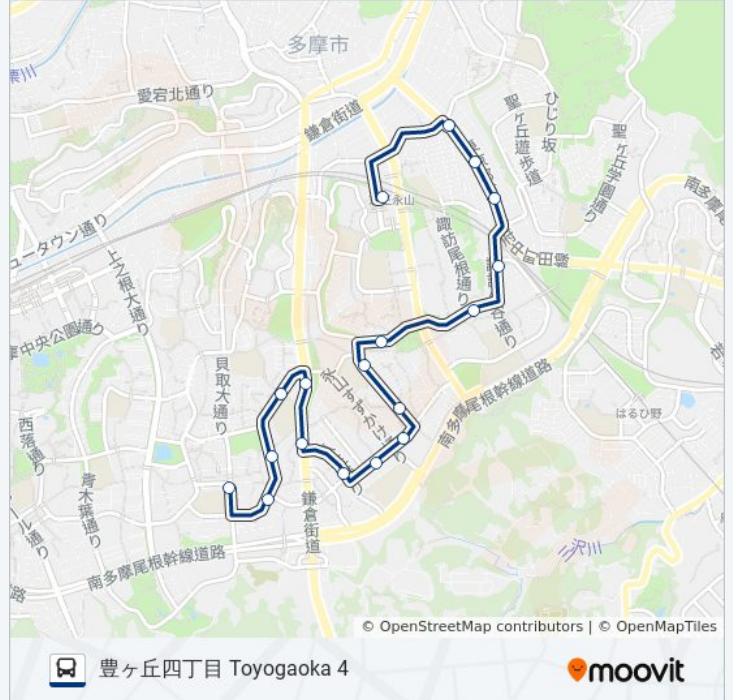

永山けやき坂 Nagayama ,Keyaki-Zaka

瓜生小学校 Uryu ,Elementary School

永山さくら通り Nagayama ,Sakura-Dori

社会教育施設 Community Center

永山五丁目南 Nagayama 5 South

瓜生通り Uryu Dori

瓜生 Uryu

瓜生緑地 Uryu Ryokuchi

貝取小学校 Kaidori ,Elementary School

貝取こぶし館 Kaidori Kobushikan

貝取五丁目 Kaidori 5

豊ヶ丘四丁目 Toyogaoka 4

永52-豊 バスタイムスケジュール

豊ヶ丘四丁目 Toyogaoka 4ルート時刻表 :

日曜日	07:00 - 20:30
月曜日	07:00 - 20:30
火曜日	07:00 - 20:30
水曜日	07:00 - 20:30
木曜日	07:00 - 20:30
金曜日	07:00 - 20:30
土曜日	07:00 - 20:30

永52-豊 バス情報

道順: 豊ヶ丘四丁目 Toyogaoka 4

停留所: 18

旅行期間: 23 分

路線概要:

永52-豊 バスのタイムスケジュールと路線図は、moovitapp.comのオフラインPDFでご覧いただけます。 [Moovit App](#)を使用して、ライブバスの時刻、電車のスケジュール、または地下鉄のスケジュール、東京内のすべての公共交通機関の手順を確認します。

[Moovitについて](#) ・ [MaaSソリューション](#) ・ [サポート対象国](#) ・ [Mooviterコミュニティ](#)