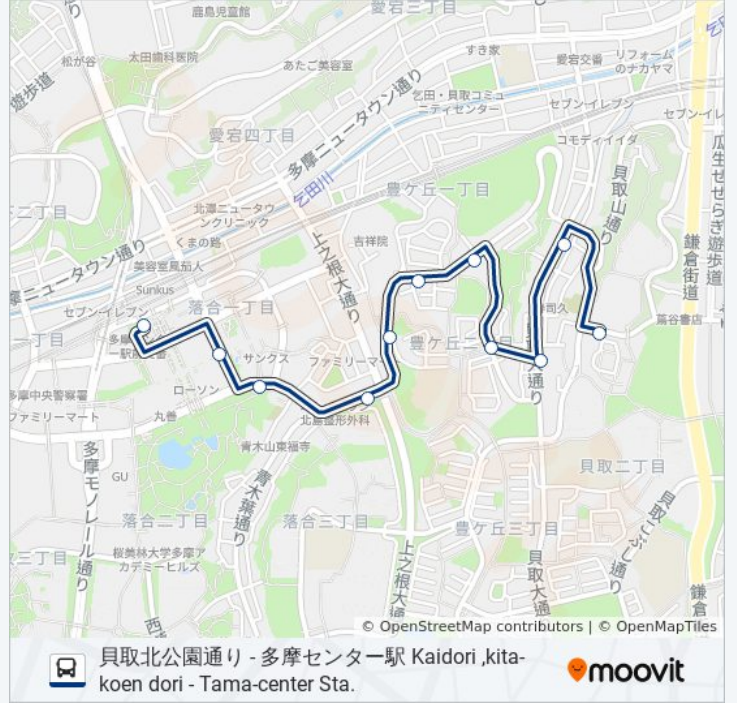

永53-貝 バスタイムスケジュール

多摩センター駅 Tama-Center Sta.ルート時刻表 :

日曜日	06:05
月曜日	06:05
火曜日	06:05
水曜日	06:05
木曜日	06:05
金曜日	06:05
土曜日	06:05

永53-貝 バス情報

道順: 多摩センター駅 Tama-Center Sta.

停留所: 11

旅行期間: 15 分

路線概要:

永53-貝 バスのタイムスケジュールと路線図は、moovitapp.comのオフラインPDFでご覧いただけます。 [Moovit App](#)を使用して、ライブバスの時刻、電車のスケジュール、または地下鉄のスケジュール、東京内のすべての公共交通機関の手順を確認します。

[Moovitについて](#) ・ [MaaSソリューション](#) ・ [サポート対象国](#) ・ [Mooviterコミュニティ](#)