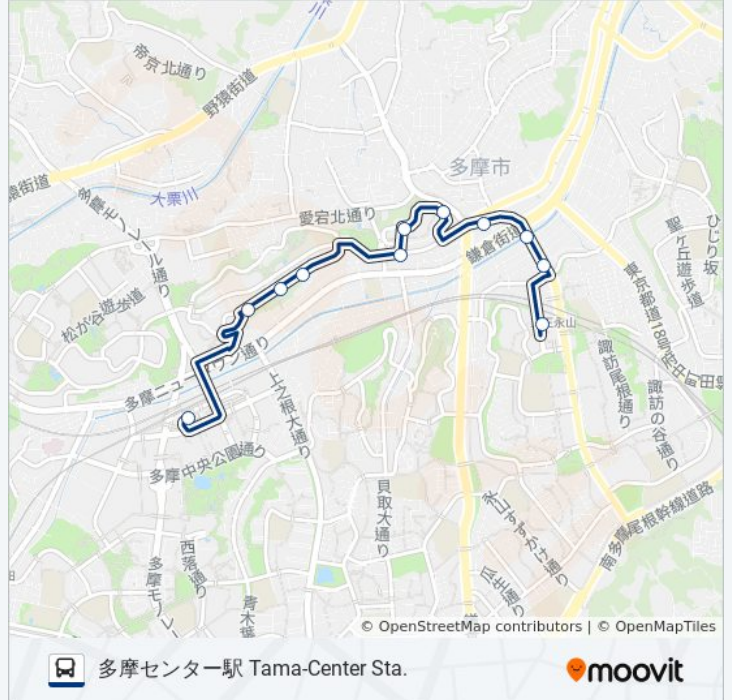

水道塔前 Suido Tower

愛宕東公園 Atago-Higashi Park

第三公園前 Daisan Park

ロケット公園前 Rocket Park

コンセボール前 Consebol

多摩センター駅 Tama-Center Sta.

永72-宕 バスタイムスケジュール

多摩センター駅 Tama-Center Sta. ルート時刻表:

日曜日	07:10 - 17:10
月曜日	07:10 - 17:10
火曜日	07:10 - 17:10
水曜日	07:10 - 17:10
木曜日	07:10 - 17:10
金曜日	07:10 - 17:10
土曜日	07:10 - 17:10

永72-宕 バス情報

道順: 多摩センター駅 Tama-Center Sta.

停留所: 11

旅行期間: 18 分

路線概要:

**最終停車地: 永山駅 Nagayama Sta.**

13回停車

[路線スケジュールを見る](#)

多摩センター駅 Tama-Center Sta.

エスティメール・サバービア前 Estimel, Sabavia

コンセボール前 Consebol

ロケット公園前 Rocket Park

第三公園前 Daisan Park

愛宕東公園 Atago-Higashi Park

児童公園前 Jido Park

水道塔前 Suido Tower

愛宕東公園 Atago-Higashi Park

あいクリニック Ai Clinic

永山橋 Nagayama-Bashi

消防署前(多摩) Fire Station

永山駅 Nagayama Sta.