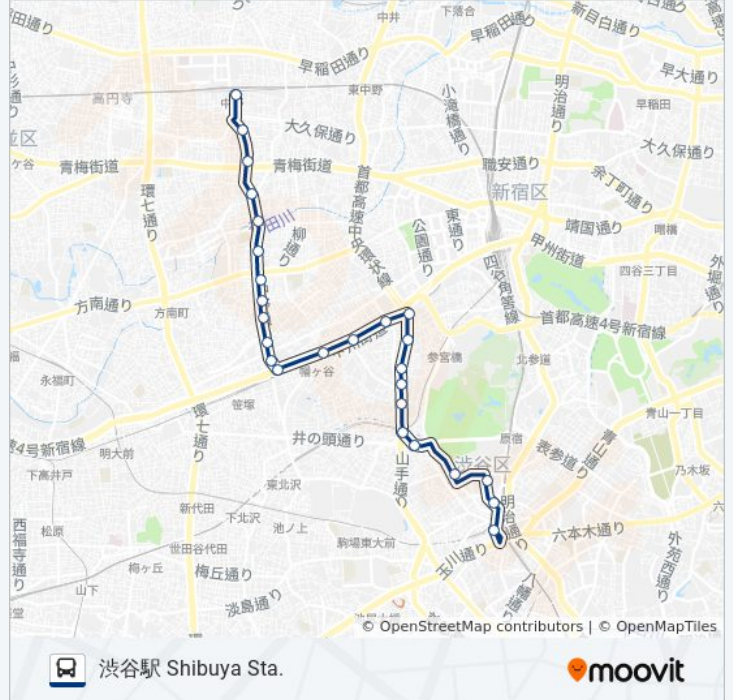

## 渋63-★ バス情報

道順: 渋谷駅 Shibuya Sta.

停留所: 26

旅行期間: 47 分

路線概要:

初台坂上 Hatsudai-Sakaue

南初台 Minami-Hatsudai

初台坂下 Hatsudai-Sakashita

八幡下 Hachiman-Shita

代々木八幡駅入口 Yoyogi-Hachiman Sta. Ent.

富ヶ谷 Tomigaya

放送センター西口 Hoso Center-Nishiguchi ( Nhk Broadcasting Center )

渋谷区役所 Shibuya City Office

神南一丁目 Jinnan 1

渋谷駅 Shibuya Sta.

渋谷-★ バスのタイムスケジュールと路線図は、moovitapp.comのオフラインPDFでご覧いただけます。 [Moovit App](#)を使用して、ライブバスの時刻、電車のスケジュール、または地下鉄のスケジュール、東京内のすべての公共交通機関の手順を確認します。