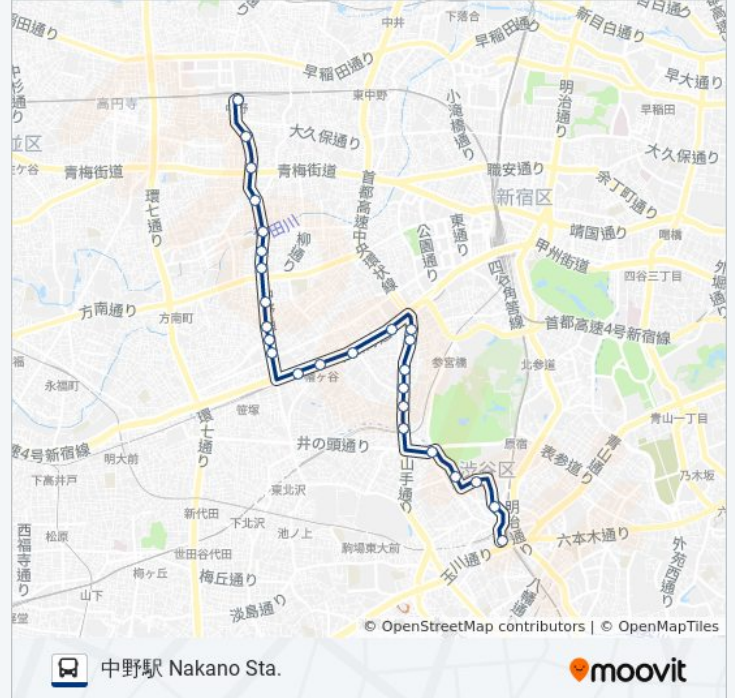

南台交差点 Minamidai Kosaten

富士高校 Fuji Koko ( Fuji High School )

中野車庫 Nakano-Shako ( Keiobus Nakano Office )

十貫坂上 Jukkan-Sakaue

杉山公園 Sugiyama Park ( Shin-Nakano Sta. )

中央五丁目 Chuo 5

中野駅 Nakano Sta.