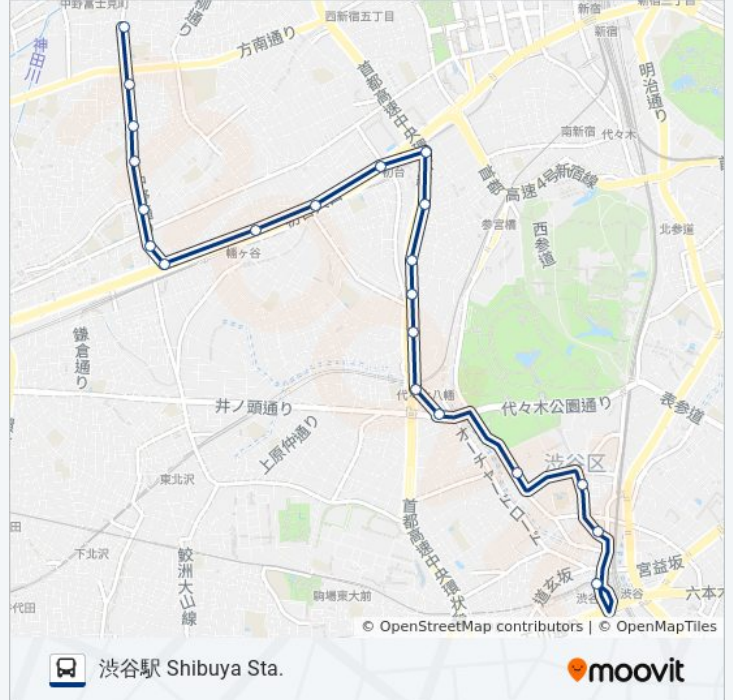

放送センター西口 Hosokawa Center-Nishiguchi (Nhk
Broadcasting Center)

渋谷区役所 Shibuya City Office

神南一丁目 Jinnan 1

渋谷駅 Shibuya Sta.

渋谷63-渋谷 バスのタイムスケジュールと路線図は、moovitapp.comのオフラインPDFでご覧いただけます。 [Moovit App](#)を使用して、ライブバスの時刻、電車のスケジュール、または地下鉄のスケジュール、東京内のすべての公共交通機関の手順を確認します。

[Moovitについて](#) ・ [MaaSソリューション](#) ・ [サポート対象国](#) ・ [Mooviterコミュニティ](#)

© 2024 Moovit - All Rights Reserved.

ライブで到着時間を確認する。