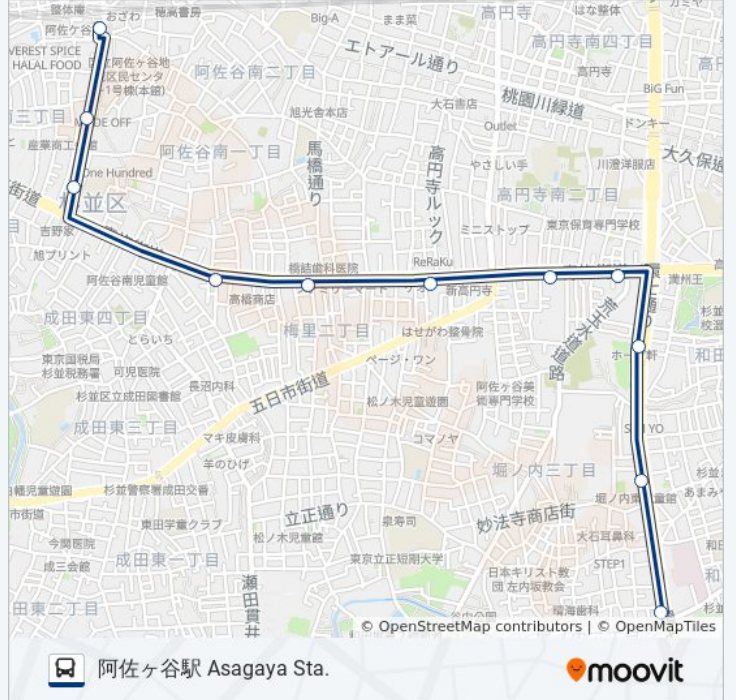

☑ 渋66-堀

堀の内二丁目 Horinouchi 2

アプリを使って見る

渋66-堀 バス行（堀の内二丁目 Horinouchi 2）には2ルートがあります。平日の運行時間は次のとおりです。

（1）堀の内二丁目 Horinouchi 2：20:40 - 22:20（2）阿佐ヶ谷駅 Asagaya Sta.：06:05 - 07:35

Moovitアプリを使用して、最寄りの渋66-堀 バス駅を見つけ、次の渋66-堀バスが到着するのはいつかを調べることができます。

日曜日	20:45 - 22:20
月曜日	20:40 - 22:20
火曜日	20:40 - 22:20
水曜日	20:40 - 22:20
木曜日	20:40 - 22:20
金曜日	20:40 - 22:20
土曜日	18:25 - 22:20

渋66-堀 バス情報**道順:** 堀の内二丁目 Horinouchi 2**停留所:** 11**旅行期間:** 10 分**路線概要:**

最終停車地: 阿佐ヶ谷駅 Asagaya Sta.

西馬橋 Nishi-Mabashi

梅里中央公園入口 Umesato Chuo Park Ent.

杉並区役所 Suginami City Office

阿佐谷南一丁目 Asagaya-Minami 1

阿佐ヶ谷駅 Asagaya Sta.

渋66-堀 バスタイムスケジュール

阿佐ヶ谷駅 Asagaya Sta.ルート時刻表 :

日曜日	06:25 - 10:15
月曜日	06:05 - 07:35
火曜日	06:05 - 07:35
水曜日	06:05 - 07:35
木曜日	06:05 - 07:35
金曜日	06:05 - 07:35
土曜日	06:10 - 10:25

渋66-堀 バス情報

道順: 阿佐ヶ谷駅 Asagaya Sta.

停留所: 11

旅行期間: 15 分

路線概要:

渋66-堀 バスのタイムスケジュールと路線図は、moovitapp.comのオフラインPDFでご覧いただけます。 [Moovit App](#)を使用して、ライブバスの時刻、電車のスケジュール、または地下鉄のスケジュール、東京内のすべての公共交通機関の手順を確認します。

[Moovitについて](#) ・ [MaaSソリューション](#) ・ [サポート対象国](#) ・ [Mooviterコミュニティ](#)