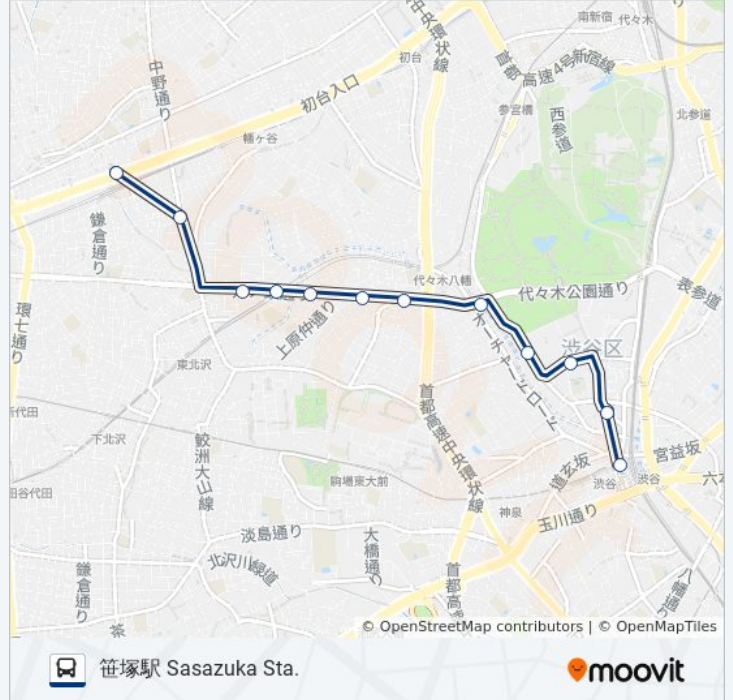

上原二丁目 Uehara 2

古賀音楽博物館 Koga Ongaku Hakubutsukan  
( Koga Masao Museum Of Music )

代々木上原駅 Yoyogi-Uehara Sta.

大山町 Oyamacho

東京消防学校西 Tokyo Syobogakko-Nishi ( Tokyo Fire Academy )

笹塚駅 Sasazuka Sta.

**渋69-消 バスタイムスケジュール**

笹塚駅 Sasazuka Sta.ルート時刻表 :

日曜日	運行不可
月曜日	20:26 - 21:01
火曜日	20:26 - 21:01
水曜日	20:26 - 21:01
木曜日	20:26 - 21:01
金曜日	20:26 - 21:01
土曜日	運行不可

**渋69-消 バス情報****道順:** 笹塚駅 Sasazuka Sta.**停留所:** 12**旅行期間:** 21 分**路線概要:**