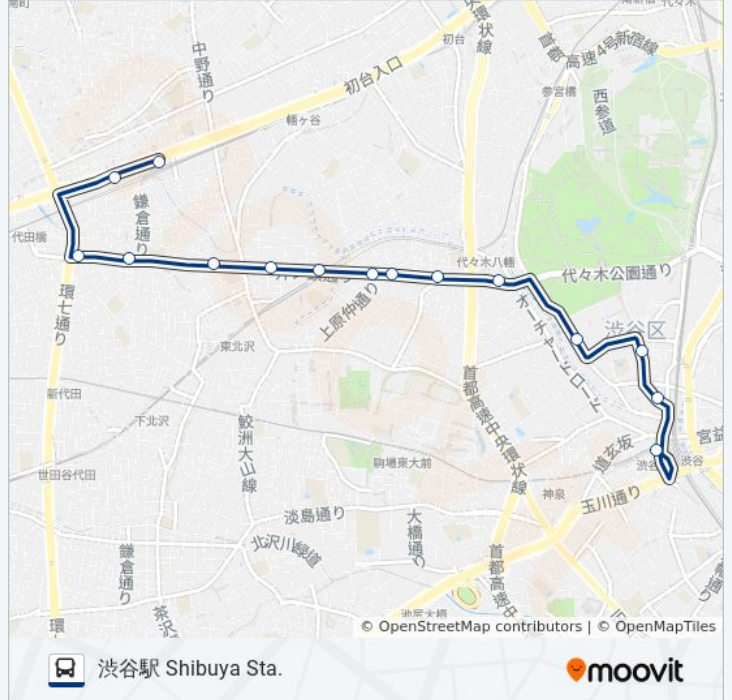

笹塚二丁目 Sasazuka 2

大原一丁目 Ohara 1

北沢中学校 Kitazawa Chugakko (Kitazawa J.H Sch)

北沢小学校 Kitazawa Shogakko (Kitazawa Elem. Sch.)

大山町 Oyamacho

代々木上原駅 Yoyogi-Uehara Sta.

古賀音楽博物館 Koga Ongaku Hakubutsukan
(Koga Masao Museum Of Music)

渋谷駅 Shibuya Sta.ルート時刻表 :

日曜日	07:32
月曜日	07:02 - 07:32
火曜日	07:02 - 07:32
水曜日	07:02 - 07:32
木曜日	07:02 - 07:32
金曜日	07:02 - 07:32
土曜日	07:32

渋69-笹 バス情報

道順: 渋谷駅 Shibuya Sta.

停留所: 15

旅行期間: 30 分

路線概要:

渋谷69-笹 バスのタイムスケジュールと路線図は、moovitapp.comのオフラインPDFでご覧いただけます。 [Moovit App](#)を使用して、ライブバスの時刻、電車のスケジュール、または地下鉄のスケジュール、東京内のすべての公共交通機関の手順を確認します。