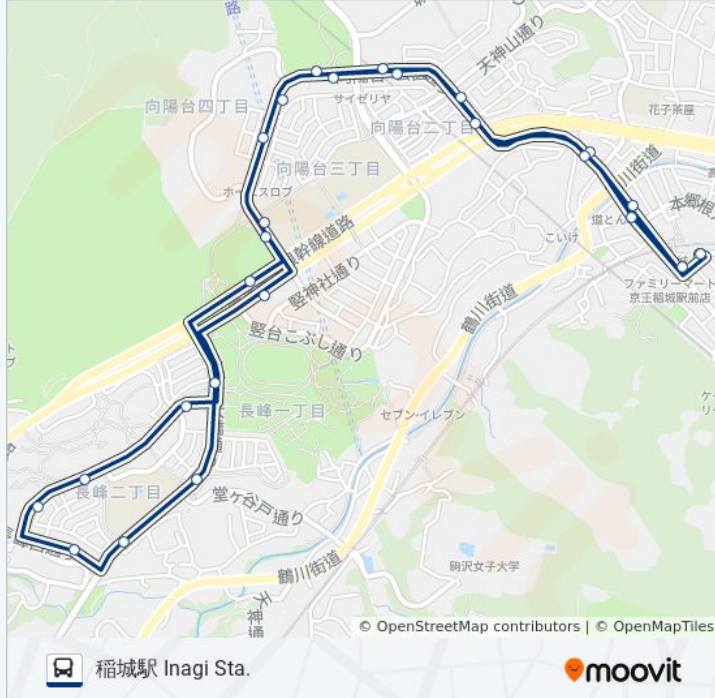

稲13-夕 バス行稲城駅 Inagi Sta.にはルートが1つあります。平日の運行時間は次のとおりです。

(1) 稲城駅 Inagi Sta. : 20:45

Moovitアプリを使用して、最寄りの稲13-夕 バス駅を見つけ、次の稲13-夕バスが到着するのはいつかを調べることができます。

最終停車地: 稲城駅 Inagi Sta.

25回停車

[路線スケジュールを見る](#)

稲城駅 Inagi Sta.

稲城中央橋 Inagi Chuo-Bashi

向陽台三丁目 Koyodai 3

城山公園南 Shiroyama Park ,South

稲13-夕 バスタイムスケジュール

稲城駅 Inagi Sta.ルート時刻表:

日曜日	運行不可
月曜日	20:45
火曜日	20:45
水曜日	20:45
木曜日	20:45
金曜日	20:45
土曜日	運行不可

稲13-夕 バス情報

道順: 稲城駅 Inagi Sta.

停留所: 25

旅行期間: 30 分

路線概要:

向陽台六丁目 Koyodai 6

向陽台一丁目 Koyodai 1

稲城市保健センター Inagi Municipal ,Health Center

稲城中央橋 Inagi Chuo-Bashi

稲城駅 Inagi Sta.

稲13-タ バスのタイムスケジュールと路線図は、moovitapp.comのオフラインPDFでご覧いただけます。 [Moovit App](#)を使用して、ライブバスの時刻、電車のスケジュール、または地下鉄のスケジュール、東京内のすべての公共交通機関の手順を確認します。