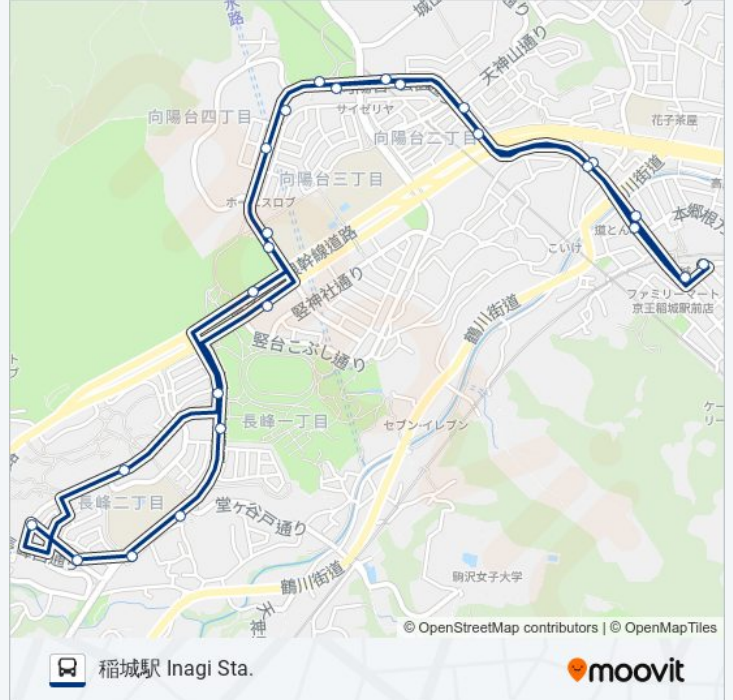

向陽台 Koyodai

向陽台三丁目 Koyodai 3

城山公園南 Shiroyama Park ,South

稲13-朝 バスタイムスケジュール

稲城駅 Inagi Sta.ルート時刻表:

日曜日	07:20 - 08:40
月曜日	06:41 - 07:53
火曜日	06:41 - 07:53
水曜日	06:41 - 07:53
木曜日	06:41 - 07:53
金曜日	06:41 - 07:53
土曜日	07:20 - 08:40

稲13-朝バス情報

道順: 稲城駅 Inagi Sta.

停留所: 25

旅行期間: 30 分

路線概要:

向陽台六丁目 Koyodai 6

向陽台一丁目 Koyodai 1

稲城市保健センター Inagi Municipal Health Center

稲城中央橋 Inagi Chuo-Bashi

稲城駅 Inagi Sta.

稲13-朝バスのタイムスケジュールと路線図は、moovitapp.comのオフラインPDFでご覧いただけます。[Moovit App](#)を使用して、ライブバスの時刻、電車のスケジュール、または地下鉄のスケジュール、東京内のすべての公共交通機関の手順を確認します。

[Moovitについて](#) ・ [MaaSソリューション](#) ・ [サポート対象国](#) ・ [Mooviterコミュニティ](#)