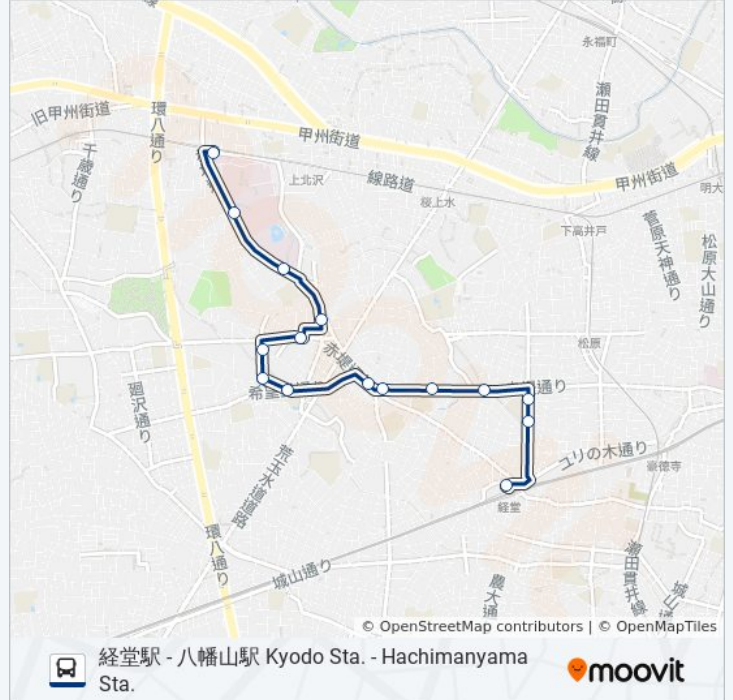

## 経02-希 バス情報

道順: 八幡山駅 Hachimanyama Sta.

停留所: 16

旅行期間: 23 分

路線概要:

赤堤小学校前 Akadutsumi Shogakko Mae  
( Akadutsumi Elem. Sch. )

大和橋 Yamato Bashi

経堂駅 Kyodo Sta.

## 経02-希 バスタイムスケジュール

経堂駅 Kyodo Sta.ルート時刻表 :

日曜日	07:17 - 18:17
月曜日	07:17 - 20:17
火曜日	07:17 - 20:17
水曜日	07:17 - 20:17
木曜日	07:17 - 20:17
金曜日	07:17 - 20:17
土曜日	07:17 - 18:17

## 経02-希 バス情報

道順: 経堂駅 Kyodo Sta.

停留所: 15

旅行期間: 23 分

路線概要:

経02-希 バスのタイムスケジュールと路線図は、moovitapp.comのオフラインPDFでご覧いただけます。 [Moovit App](#)を使用して、ライブバスの時刻、電車のスケジュール、または地下鉄のスケジュール、東京内のすべての公共交通機関の手順を確認します。

[Moovitについて](#) ・ [MaaSソリューション](#) ・ [サポート対象国](#) ・ [Mooviterコミュニティ](#)