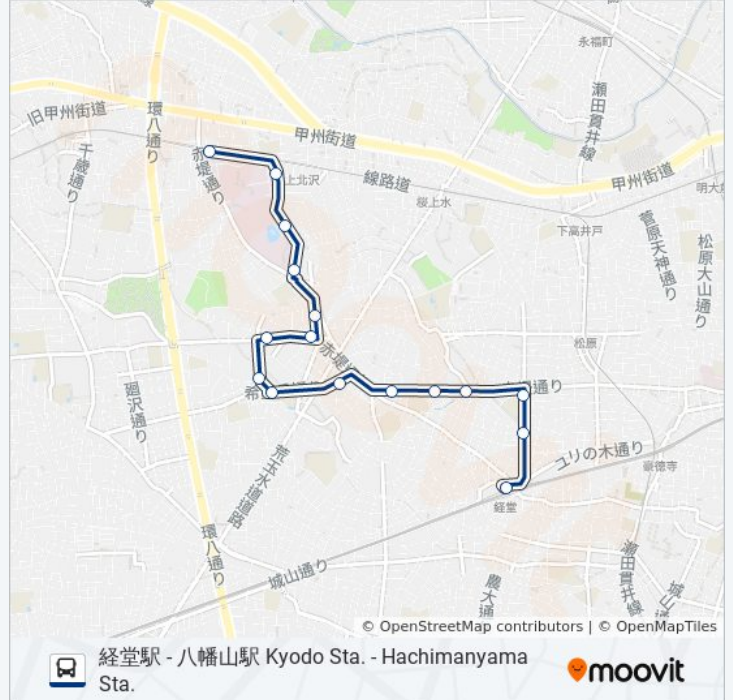

将軍池公園 Syogun-Ike Park

上北沢公園 Kami-Kitazawa Park

八幡山駅 Hachimanyama Sta.

## 経02-希 バスタイムスケジュール

八幡山駅 Hachimanyama Sta.ルート時刻表 :

日曜日	07:50 - 18:50
月曜日	07:46 - 20:50
火曜日	07:46 - 20:50
水曜日	07:46 - 20:50
木曜日	07:46 - 20:50
金曜日	07:46 - 20:50
土曜日	07:50 - 18:50

## 経02-希 バス情報

道順: 八幡山駅 Hachimanyama Sta.

停留所: 16

旅行期間: 23 分

路線概要:

## 最終停車地: 経堂駅 Kyodo Sta.

15回停車

[路線スケジュールを見る](#)

八幡山駅 Hachimanyama Sta.

松沢病院前 Matsuzawa-Byoin ( Matsuzawa Hospital )

上北沢二丁目 Kami-Kitazawa 2

八幡山一丁目 Hachimanyama 1

希望ヶ丘東公園 Kibogaoka-Higashi Park