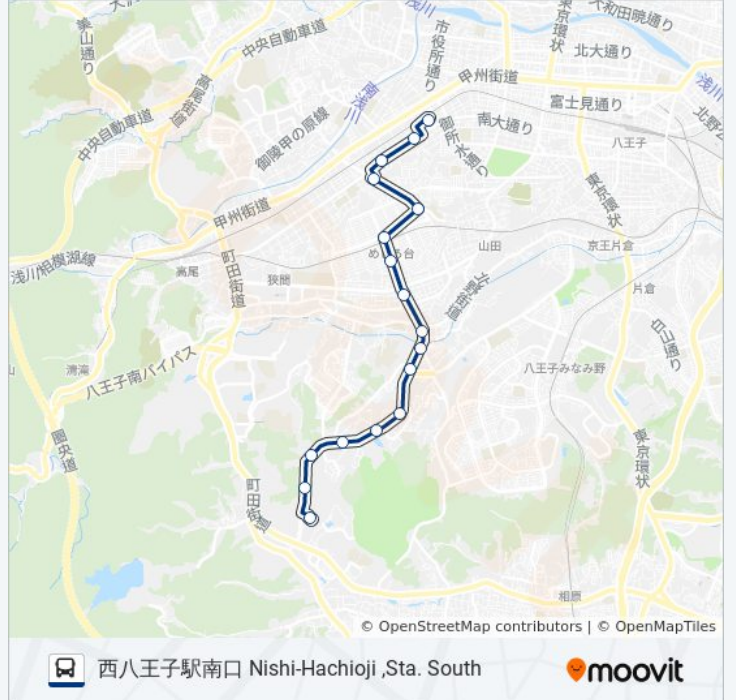

西八王子駅南口 Nishi-Hachioji ,Sta. South

### 西56-南 バスタイムスケジュール

西八王子駅南口 Nishi-Hachioji ,Sta. Southルート時刻表：

日曜日	06:58 - 21:35
月曜日	06:48 - 21:57
火曜日	06:48 - 21:57
水曜日	06:48 - 21:57
木曜日	06:48 - 21:57
金曜日	06:48 - 21:57
土曜日	06:58 - 21:35

### 西56-南 バス情報

道順: 西八王子駅南口 Nishi-Hachioji ,Sta. South

停留所: 17

旅行期間: 26 分

路線概要:

西56-南 バスのタイムスケジュールと路線図は、moovitapp.comのオフラインPDFでご覧いただけます。 [Moovit App](#)を使用して、ライブバスの時刻、電車のスケジュール、または地下鉄のスケジュール、東京内のすべての公共交通機関の手順を確認します。