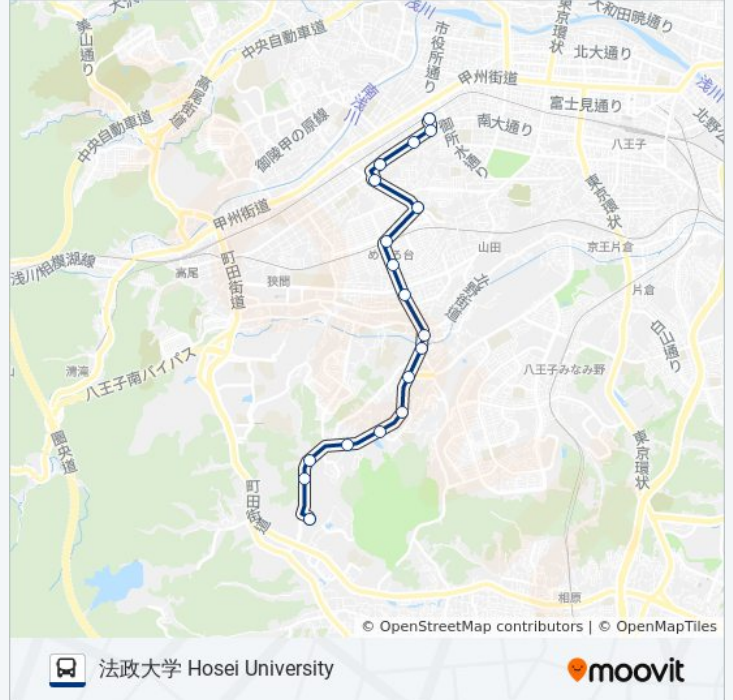

## 西56-南 バスタイムスケジュール

法政大学 Hosei Universityルート時刻表 :

日曜日	06:24 - 20:51
月曜日	07:21 - 21:18
火曜日	07:21 - 21:18
水曜日	07:21 - 21:18
木曜日	07:21 - 21:18
金曜日	07:21 - 21:18
土曜日	06:24 - 20:51

## 西56-南 バス情報

道順: 法政大学 Hosei University

停留所: 18

旅行期間: 26 分

路線概要:

最終停車地: 西八王子駅南口 Nishi-Hachioji ,Sta. South

17回停車

[路線スケジュールを見る](#)