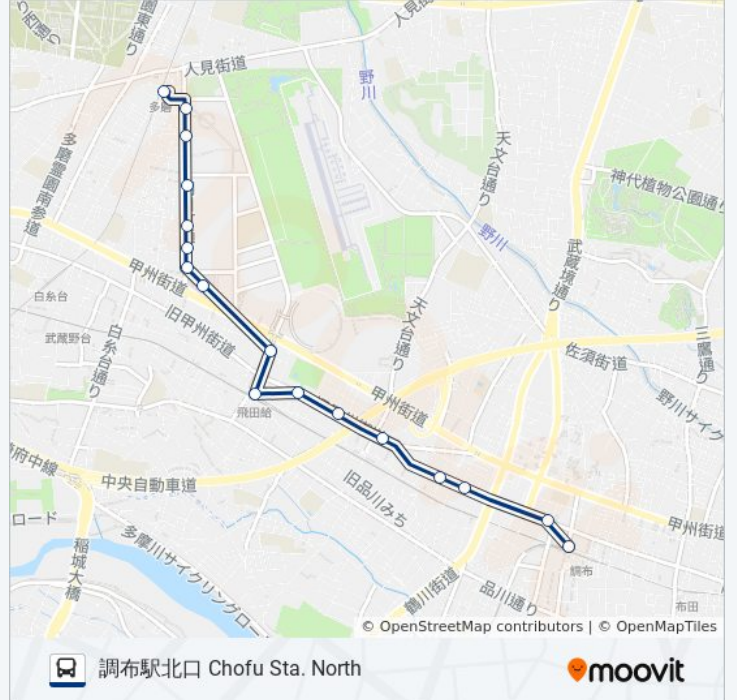

飛田給駅北口 Tobitakyu Sta. North

飛田給一丁目 Tobitakyu 1

西光寺前 Saikoji Mae

上石原 Kami-Ishihara

下石原一丁目 Shimo-Ishihara 1

火の見下 Hinomi-Shita

調布銀座 Chofu Ginza

## 調33-甲 バスタイムスケジュール

調布駅北口 Chofu Sta. Northルート時刻表 :

日曜日	21:30
月曜日	22:04
火曜日	22:04
水曜日	22:04
木曜日	22:04
金曜日	22:04
土曜日	21:30

## 調33-甲 バス情報

道順: 調布駅北口 Chofu Sta. North

停留所: 17

旅行期間: 20 分

路線概要:

調33-甲 バスのタイムスケジュールと路線図は、moovitapp.comのオフラインPDFでご覧いただけます。 [Moovit App](#)を使用して、ライブバスの時刻、電車のスケジュール、または地下鉄のスケジュール、東京内のすべての公共交通機関の手順を確認します。

[Moovitについて](#) ・ [MaaSソリューション](#) ・ [サポート対象国](#) ・ [Mooviterコミュニティ](#)