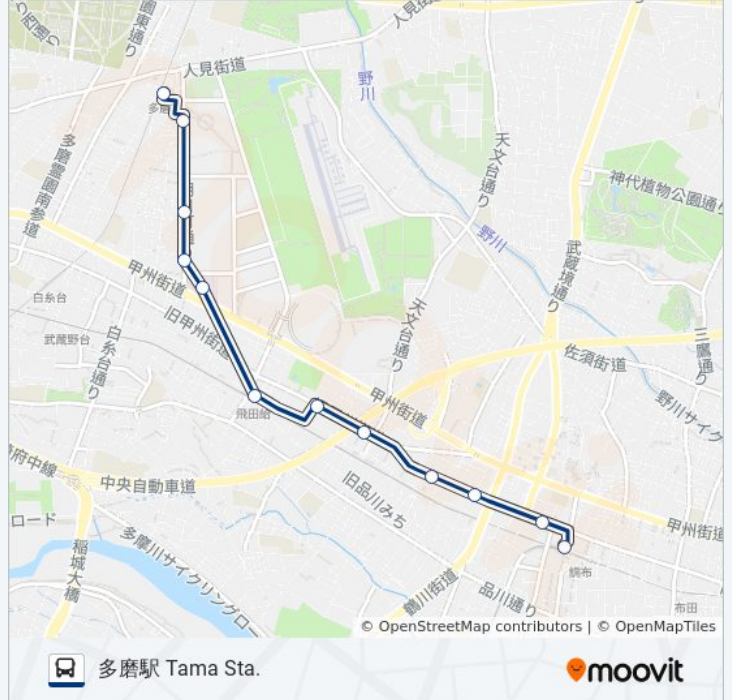

**最終停車地: 多磨駅 Tama Sta.**

12回停車

[路線スケジュールを見る](#)

調布駅北口 Chofu Sta. North

調布銀座 Chofu Ginza

火の見下 Hinomi-Shita

下石原一丁目 Shimo-Ishihara 1

西光寺前 Saikoji Mae

飛田給一丁目 Tobitakyu 1

飛田給駅北口 Tobitakyu Sta. North

榊原記念病院 Sakakibara Kinen Byoin  
( Sakakibara Heart Institute )

白糸台 Shiraitodai

朝日町 Asahicho

東京外国語大学前 Tokyo Gaigo Daigaku Mae  
( Tokyo University Of Foreign Studies )

多磨駅 Tama Sta.

**調33-甲 バスタイムスケジュール**

多磨駅 Tama Sta.ルート時刻表:

日曜日	06:26
月曜日	06:18
火曜日	06:18
水曜日	06:18
木曜日	06:18
金曜日	06:18
土曜日	06:26

**調33-甲 バス情報****道順:** 多磨駅 Tama Sta.**停留所:** 12**旅行期間:** 20 分**路線概要:**

## 最終停車地: 調布駅北口 Chofu Sta. North

17回停車

[路線スケジュールを見る](#)

多磨駅 Tama Sta.

東京外大北口 Tokyo Gaigodai-Kitaguchi ( Tokyo University Of Foreign Studies )

東京外国語大学前 Tokyo Gaigo Daigaku Mae ( Tokyo University Of Foreign Studies )