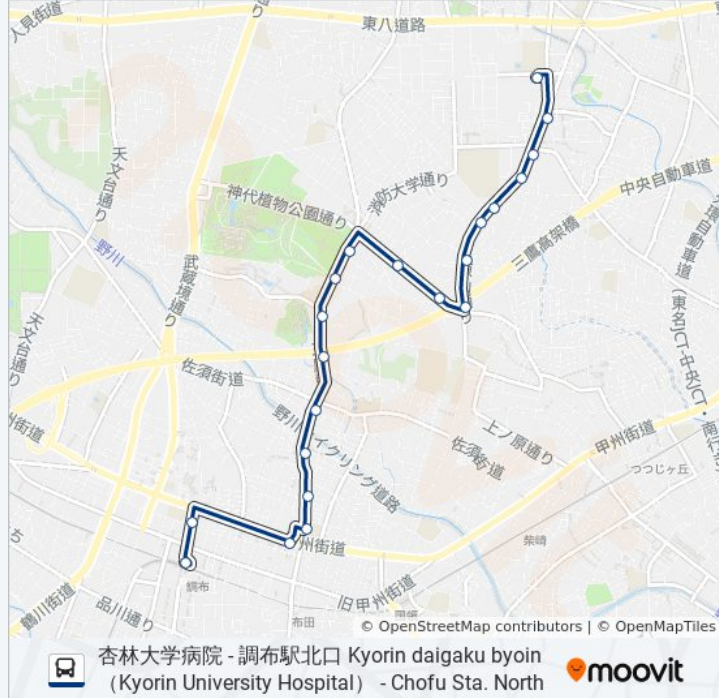

調35-新

杏林大学病院 - 調布駅北口 Kyorin daigaku byoin (Kyorin University Hospital) - Chofu Sta. North

アプリを使って見る

調35-新 バス行杏林大学病院 - 調布駅北口 Kyorin daigaku byoin (Kyorin University Hospital) - Chofu Sta. Northにはルートが1つあります。平日の運行時間は次のとおりです。

深大寺東町一丁目 Jindaiji Higashimachi 1

西原 Nishihara

青渭神社前 Aoijinja Mae

深大寺小学校 Jindaiji Shogakko (Jindaiji Elem. Sch.)

中央道深大寺バス停下 Chuo-Do Jindaiji Bus Stop

佐須 Sazu

八雲台 Yagumodai

八雲台郵便局 Yagumodai Yubinkyoku (Yagumodai Post Office)

八雲台小学校 Yagumodai Shogakko (Yagumodai

調35-新 バスタイムスケジュール

調布駅北口 Chofu Sta. Northルート時刻表:

日曜日	07:25 - 20:33
月曜日	運行不可
火曜日	運行不可
水曜日	運行不可
木曜日	運行不可
金曜日	運行不可
土曜日	07:25 - 20:33

調35-新 バス情報

道順: 調布駅北口 Chofu Sta. North

停留所: 21

旅行期間: 24 分

路線概要:

Elem. Sch.)

布田 Fuda

布田一丁目 Fuda 1

調布駅北口 Chofu Sta. North

調35-新 バスのタイムスケジュールと路線図は、moovitapp.comのオフラインPDFでご覧いただけます。 [Moovit App](#)を使用して、ライブバスの時刻、電車のスケジュール、または地下鉄のスケジュール、東京内のすべての公共交通機関の手順を確認します。