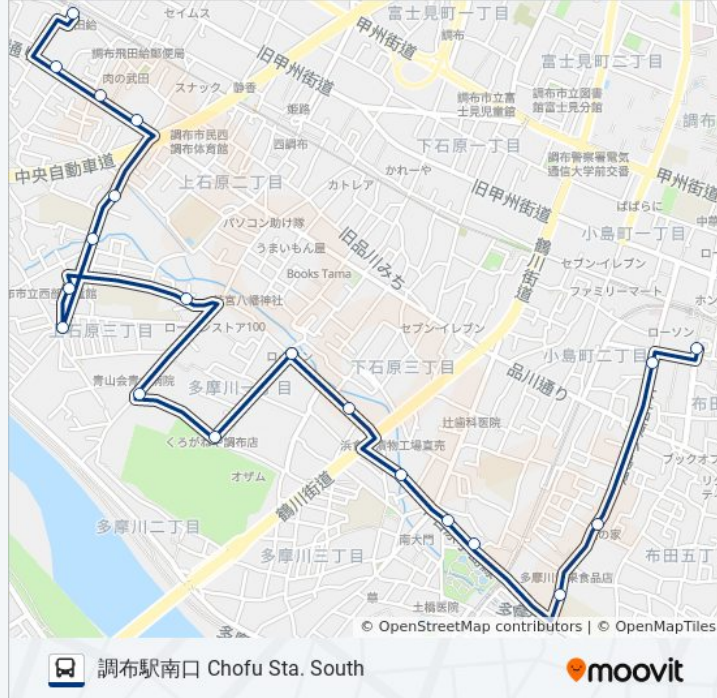

道順: 調布駅南口 Chofu Sta. South

停留所: 20

旅行期間: 25 分

路線概要:

調布市役所 Chofu Shiyakusho (Chofu City Hall)

調布駅南口 Chofu Sta. South

最終停車地: 飛田給駅南口 Tobitakyu Sta. South

19回停車

[路線スケジュールを見る](#)

調布駅南口 Chofu Sta. South

調布駅入口 Chofu Sta. Iriguchi

小島町三丁目 Kojimacho 3

調布南高校前 Chofu Minami Koko Mae (Chofu Minami High School)

京王多摩川駅 Keio-Tamagawa Sta.

福祉作業所入口 Fukushi Sagyosyo (Welfare Facility)