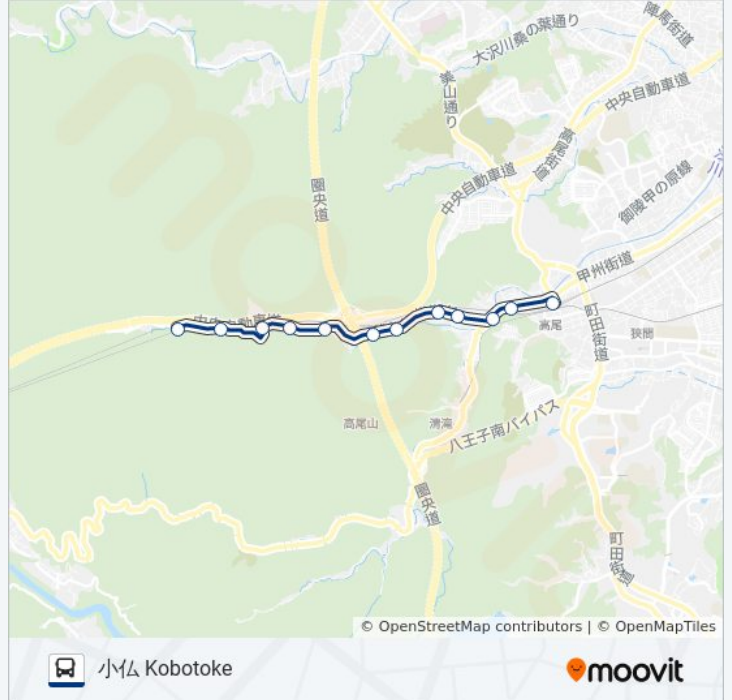

最終停車地: 小仏 Kobotoke

12回停車

[路線スケジュールを見る](#)

高尾駅北口 Takao Sta. North

川原宿 Kawaranoshuku

小名路 Konaji

病院前 Byoin-Mae

駒木野 Komagino

荒井 Arai

蛇滝口 Jataki-Guchi

摺差 Surusashi

裏高尾 Ura-Takao

日影 Hikage

大下 Oshimo

小仏 Kobotoke

高01-由 バスタイムスケジュール

小仏 Kobotokeルート時刻表：

| | |
|-----|---------------|
| 日曜日 | 運行不可 |
| 月曜日 | 13:12 - 18:12 |
| 火曜日 | 13:12 - 18:12 |
| 水曜日 | 13:12 - 18:12 |
| 木曜日 | 13:12 - 18:12 |
| 金曜日 | 13:12 - 18:12 |
| 土曜日 | 運行不可 |

高01-由 バス情報

道順: 小仏 Kobotoke

停留所: 12

旅行期間: 21 分

路線概要:

最終停車地: 高尾駅北口 Takao Sta. North

13回停車

[路線スケジュールを見る](#)

- 小仏 Kobotoke
- 大下 Oshimo
- 梅の里入口
- 日影 Hikage
- 裏高尾 Ura-Takao
- 摺差 Surusashi
- 蛇滝口 Jataki-Guchi
- 荒井 Arai
- 駒木野 Komagino
- 病院前 Byoin-Mae
- 小名路 Konaji
- 川原宿 Kawaranoshuku
- 高尾駅北口 Takao Sta. North