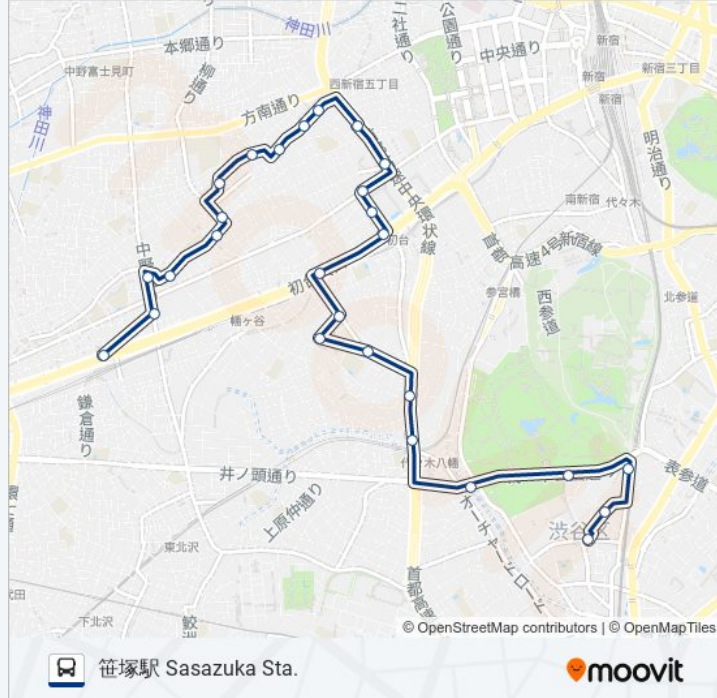

春の小川-往 バス情報

道順: 笹塚駅 Sasazuka Sta.

停留所: 27

旅行期間: 42 分

路線概要:

本町区民施設 Honmachi Kumin Shisetsu

本町四丁目 (ハチ公バス)

本町五丁目 Honmachi 5

笹塚駅 Sasazuka Sta.

春の小川-往バスのタイムスケジュールと路線図は、moovitapp.comのオフラインPDFでご覧いただけます。 [Moovit App](#)を使用して、ライブバスの時刻、電車のスケジュール、または地下鉄のスケジュール、東京内のすべての公共交通機関の手順を確認します。

[Moovitについて](#) ・ [MaaSソリューション](#) ・ [サポート対象国](#) ・ [Mooviterコミュニティ](#)