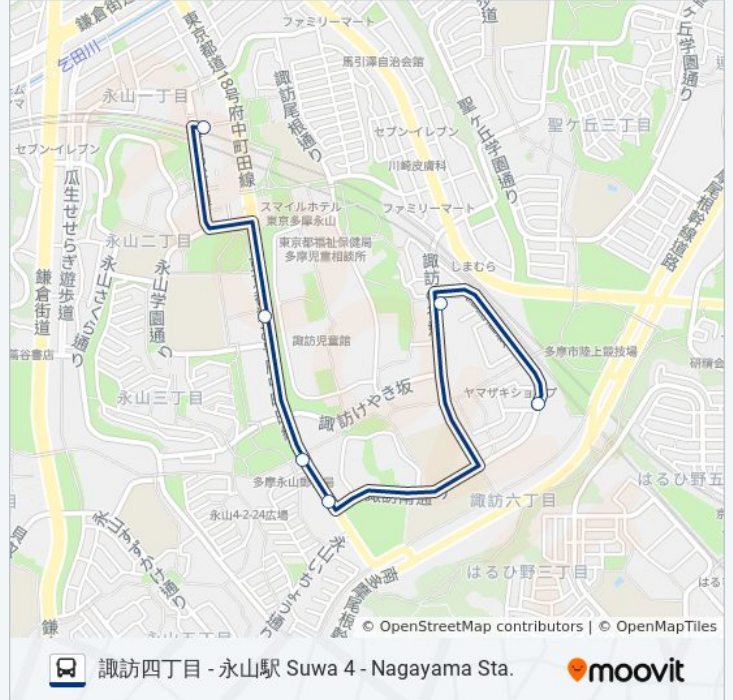

永山駅 Nagayama Sta.

**永12-01 バスタイムスケジュール**

永山駅 Nagayama Sta.ルート時刻表:

日曜日	06:42 - 17:00
月曜日	06:09 - 06:30
火曜日	06:09 - 06:30
水曜日	06:09 - 06:30
木曜日	06:09 - 06:30
金曜日	06:09 - 06:30
土曜日	06:42 - 17:00

**永12-01 バス情報**

道順: 永山駅 Nagayama Sta.

停留所: 6

旅行期間: 8分

路線概要:

永12-01 バスのタイムスケジュールと路線図は、moovitapp.comのオフラインPDFでご覧いただけます。 [Moovit App](#)を使用して、ライブバスの時刻、電車のスケジュール、または地下鉄のスケジュール、東京内のすべての公共交通機関の手順を確認します。

[Moovitについて](#) ・ [MaaSソリューション](#) ・ [サポート対象国](#) ・ [Mooviterコミュニティ](#)