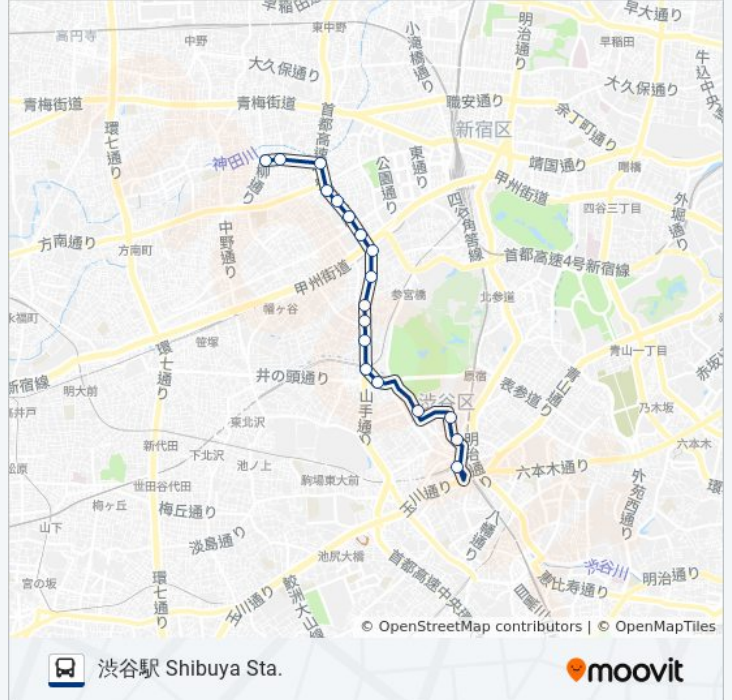

東京オペラシティ Tokyo Opera City

東京オペラシティ南 Tokyo Opera City-Minami

初台坂上 Hatsudai-Sakaue

南初台 Minami-Hatsudai

初台坂下 Hatsudai-Sakashita

八幡下 Hachiman-Shita

代々木八幡駅入口 Yoyogi-Hachiman Sta. Ent.

富ヶ谷 Tomigaya

放送センター西口 Hosoo Center-Nishiguchi (Nhk Broadcasting Center)

渋谷区役所 Shibuya City Office

神南一丁目 Jinnan 1

渋谷駅 Shibuya Sta.

渋64-渋弥 バスタイムスケジュール

渋谷駅 Shibuya Sta.ルート時刻表 :

日曜日	06:22
月曜日	06:19
火曜日	06:19
水曜日	06:19
木曜日	06:19
金曜日	06:19
土曜日	06:18

渋64-渋弥 バス情報

道順: 渋谷駅 Shibuya Sta.

停留所: 18

旅行期間: 27 分

路線概要:

渋谷64-渋谷 バスのタイムスケジュールと路線図は、moovitapp.comのオフラインPDFでご覧いただけます。 [Moovit App](#)を使用して、ライブバスの時刻、電車のスケジュール、または地下鉄のスケジュール、東京内のすべての公共交通機関の手順を確認します。

[Moovitについて](#) ・ [MaaSソリューション](#) ・ [サポート対象国](#) ・ [Mooviterコミュニティ](#)