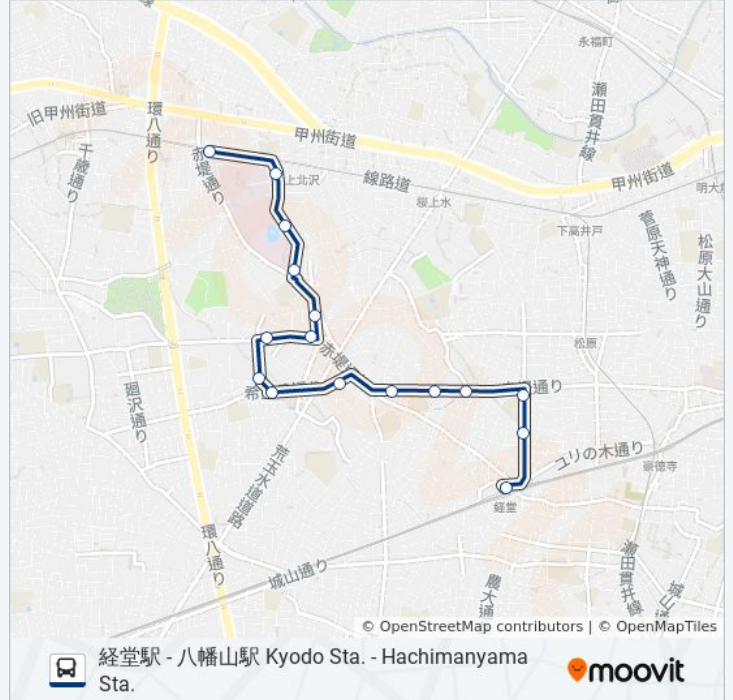

将軍池公園 Syogun-Ike Park

上北沢公園 Kami-Kitazawa Park

八幡山駅 Hachimanyama Sta.

## 経02-小田 バスタイムスケジュール

八幡山駅 Hachimanyama Sta.ルート時刻表 :

|     |               |
|-----|---------------|
| 日曜日 | 07:20 - 18:20 |
| 月曜日 | 07:17 - 20:20 |
| 火曜日 | 07:17 - 20:20 |
| 水曜日 | 07:17 - 20:20 |
| 木曜日 | 07:17 - 20:20 |
| 金曜日 | 07:17 - 20:20 |
| 土曜日 | 07:20 - 18:20 |

## 経02-小田 バス情報

道順: 八幡山駅 Hachimanyama Sta.

停留所: 16

旅行期間: 23 分

路線概要:

## 最終停車地: 経堂駅 Kyodo Sta.

15回停車

[路線スケジュールを見る](#)

八幡山駅 Hachimanyama Sta.

松沢病院前 Matsuzawa-Byoin ( Matsuzawa Hospital )

上北沢二丁目 Kami-Kitazawa 2

八幡山一丁目 Hachimanyama 1

希望ヶ丘東公園 Kibogaoka-Higashi Park