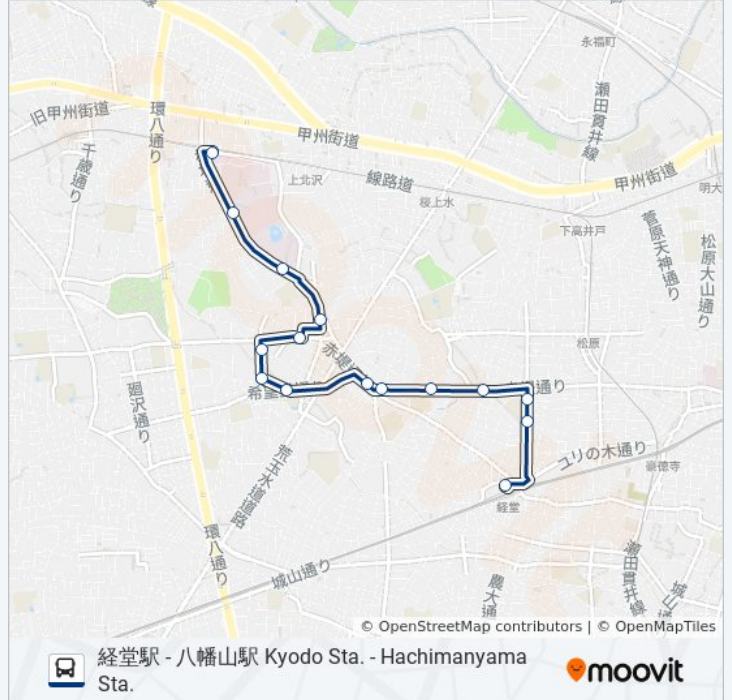

将軍池公園 Syogun-Ike Park

上北沢公園 Kami-Kitazawa Park

八幡山駅 Hachimanyama Sta.

赤堤小学校前 Akadutsumi Shogakko Mae  
( Akadutsumi Elem. Sch. )

大和橋 Yamato Bashi

経堂駅 Kyodo Sta.

## 経02-小田 バスタイムスケジュール

経堂駅 Kyodo Sta.ルート時刻表 :

|     |               |
|-----|---------------|
| 日曜日 | 07:47 - 18:47 |
| 月曜日 | 07:47 - 20:47 |
| 火曜日 | 07:47 - 20:47 |
| 水曜日 | 07:47 - 20:47 |
| 木曜日 | 07:47 - 20:47 |
| 金曜日 | 07:47 - 20:47 |
| 土曜日 | 07:47 - 18:47 |

## 経02-小田 バス情報

道順: 経堂駅 Kyodo Sta.

停留所: 15

旅行期間: 23 分

路線概要:

経02-小田 バスのタイムスケジュールと路線図は、moovitapp.comのオフラインPDFでご覧いただけます。 [Moovit App](#)を使用して、ライブバスの時刻、電車のスケジュール、または地下鉄のスケジュール、東京内のすべての公共交通機関の手順を確認します。

[Moovitについて](#) ・ [MaaSソリューション](#) ・ [サポート対象国](#) ・ [Mooviterコミュニティ](#)